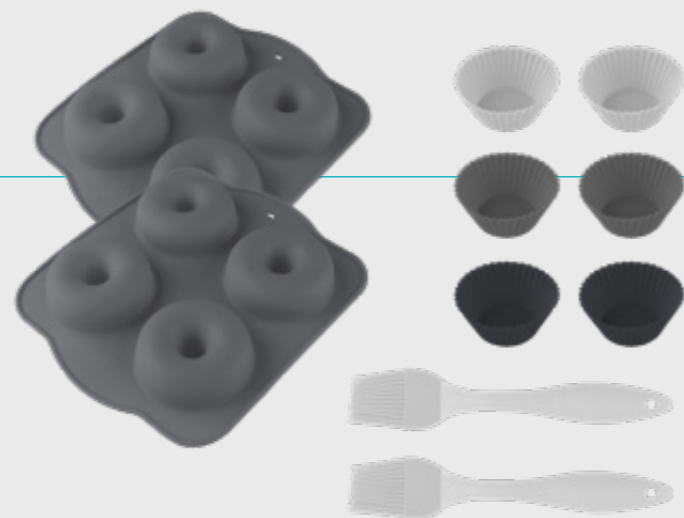

Seis moldes de silicona para magdalenas. Prepara tus magdalenas favoritas de manera fácil y eficiente con estos seis moldes de silicona. Ideales para disfrutar de deliciosas magdalenas caseras, perfectas para cualquier ocasión.

Dos pinceles de silicona. Los pinceles de silicona incluidos en el pack son perfectos para aplicar aceites, glaseados o cualquier otro ingrediente de manera uniforme, garantizando una distribución pareja en todas tus preparaciones.

Material de silicona de alta calidad y libre de BPA. Fabricados con silicona de alta calidad, estos accesorios son 100% libres de BPA, asegurando la seguridad alimentaria y proporcionando una experiencia de cocina saludable y confiable.

Para freidoras de una cubeta de 6 a 8 litros. Diseñados para ajustarse perfectamente, estos moldes ofrecen un ajuste preciso con medidas de 20 x 18 cm, garantizando eficiencia y comodidad en la cocción.

Superficie antiadherente. Facilita la limpieza, ya sea a mano o en el lavavajillas. Los accesorios cuentan con una superficie antiadherente que simplifica la limpieza, ahorrando tiempo y esfuerzo.

COMPOSICIÓN:

2 moldes de silicona para 4 donas cada uno, 6 moldes de silicona para magdalenas, 2 pinceles de silicona

20 x 8 x 5.5 cm 0.28 kg
38 x 36 x 42.5 cm 7.5 kg

20 x 8 x 5.5 cm 0.27 kg

8435771983429 (caja)
18435771983426 (máster)
A01_EU01_101752

Cecofry™ SweetBake XL Pack Accessories

Moldes de silicona de alta calidad y libres de BPA para donas y magdalenas, pinceles de silicona, y es compatible con freidoras de aire de 9L, ofreciendo una superficie antiadherente para una limpieza fácil.

CARACTERÍSTICAS:

Dos moldes de silicona de seis donas cada uno. Estos moldes de silicona están diseñados específicamente para hacer hasta seis donas perfectas en cada uso. Disfruta de donas deliciosas y saludables, listas en minutos y con la textura ideal.

Seis moldes de silicona para magdalenas. Prepara tus magdalenas favoritas de manera fácil y eficiente con estos seis moldes de silicona. Ideales para disfrutar de deliciosas magdalenas caseras, perfectas para cualquier ocasión.

Dos pinceles de silicona. Los pinceles de silicona incluidos en el pack son perfectos para aplicar aceites, glaseados o cualquier otro ingrediente de manera uniforme, garantizando una distribución pareja en todas tus preparaciones.

Material de silicona de alta calidad y libre de BPA. Fabricados con silicona de alta calidad, estos accesorios son 100% libres de BPA, asegurando la seguridad alimentaria y proporcionando una experiencia de cocina saludable y confiable.

Para freidoras de una cubeta de 9 a 11 litros. Diseñados para ajustarse perfectamente, estos moldes ofrecen un ajuste preciso con medidas de 29 x 17 cm, garantizando eficiencia y comodidad en la cocción.

Superficie antiadherente. Facilita la limpieza, ya sea a mano o en el lavavajillas. Los accesorios cuentan con una superficie antiadherente que simplifica la limpieza, ahorrando tiempo y esfuerzo.

COMPOSICIÓN:

2 moldes de silicona para 6 donas cada uno, 6 moldes de silicona para magdalenas, 2 pinceles de silicona