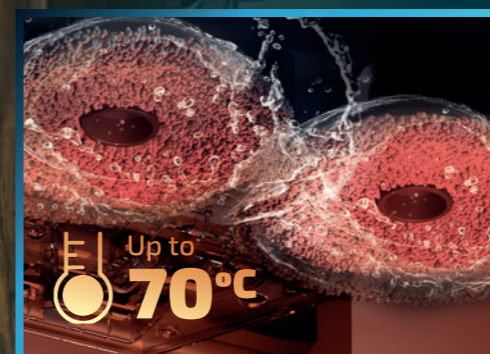

ESTACIÓN ALL-IN HOME

Automatiza el mantenimiento

La limpieza nunca ha sido tan sencilla. Olvídate de las tareas de mantenimiento durante semanas gracias a la nueva Estación de Conga, que se encarga de todo para que tú simplemente disfrutes de un hogar limpio y sin preocupaciones.

DUST IN-HOME™

Vacía el polvo por ti

Despreocúpate por el mantenimiento, la base vacía el depósito de sólidos consiguiendo hasta 100 días de independencia.

WETCARE

Limpia con agua a 70°C

Escurra el agua sucia de las mopas y las limpia con agua caliente para dejar sus fibras como nuevas.