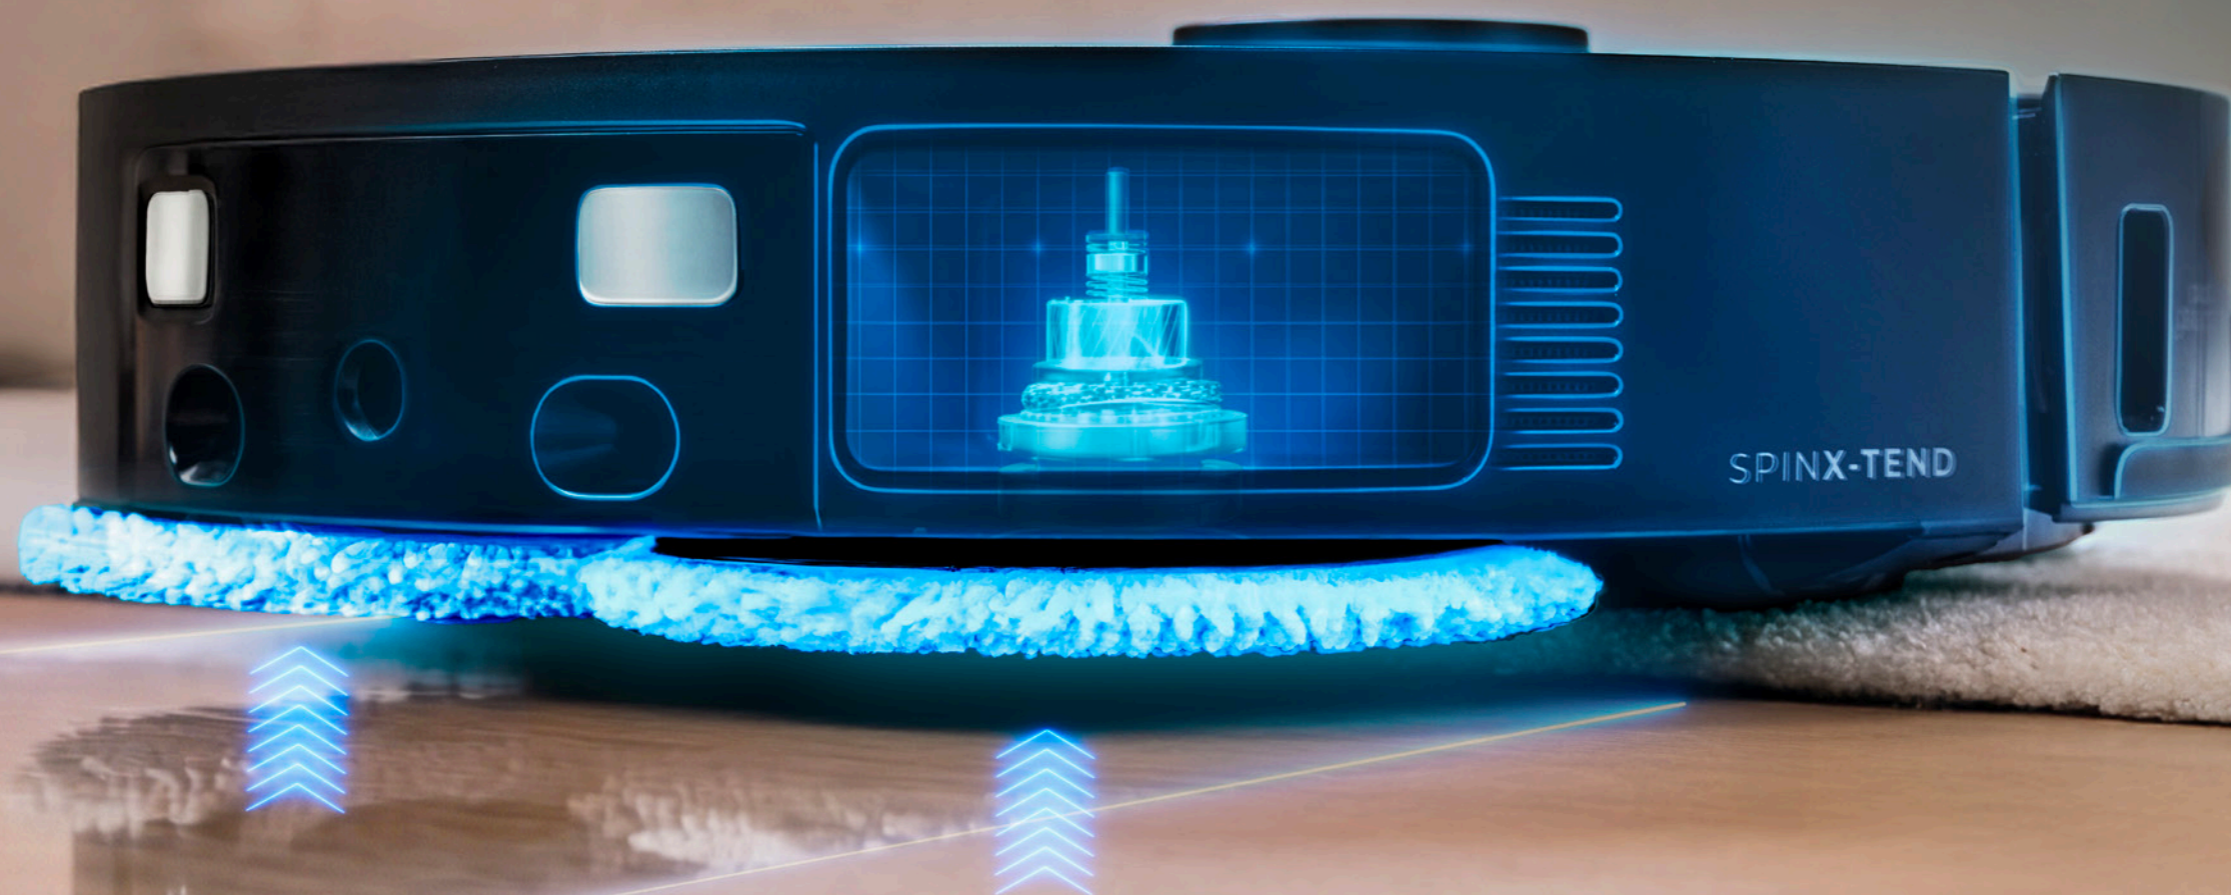

ROLLER UP&XTEND

Llega más lejos, friega mejor

Frega sin esfuerzo hasta en los puntos más complicados. El rodillo, con diseño extensible y elevable, se ajusta automáticamente al tipo de zona y al nivel de suciedad para apurar al limpieza.

SPINUPTM

Sabe qué fregar y qué no

Ahora, el robot cuenta con un sistema que eleva las mopas automáticamente hasta 10 mm al detectar alfombras, protegiéndolas así de la humedad y permitiendo que el robot aspire al detalle.

SPINXTENDTM

Apura en bordes y esquinas

Conga lleva la limpieza a zonas de difícil acceso, como el hueco debajo de los muebles o rodapiés, gracias al diseño extensible de su mopa, que amplía el rango de acción y mejora los resultados.

Un nuevo concepto de conectividad

Planifica y programa la limpieza de forma rápida y totalmente personalizada desde cualquier lugar. Tú decides desde la app, el láser mapea y Conga limpia a tu gusto por habitaciones.