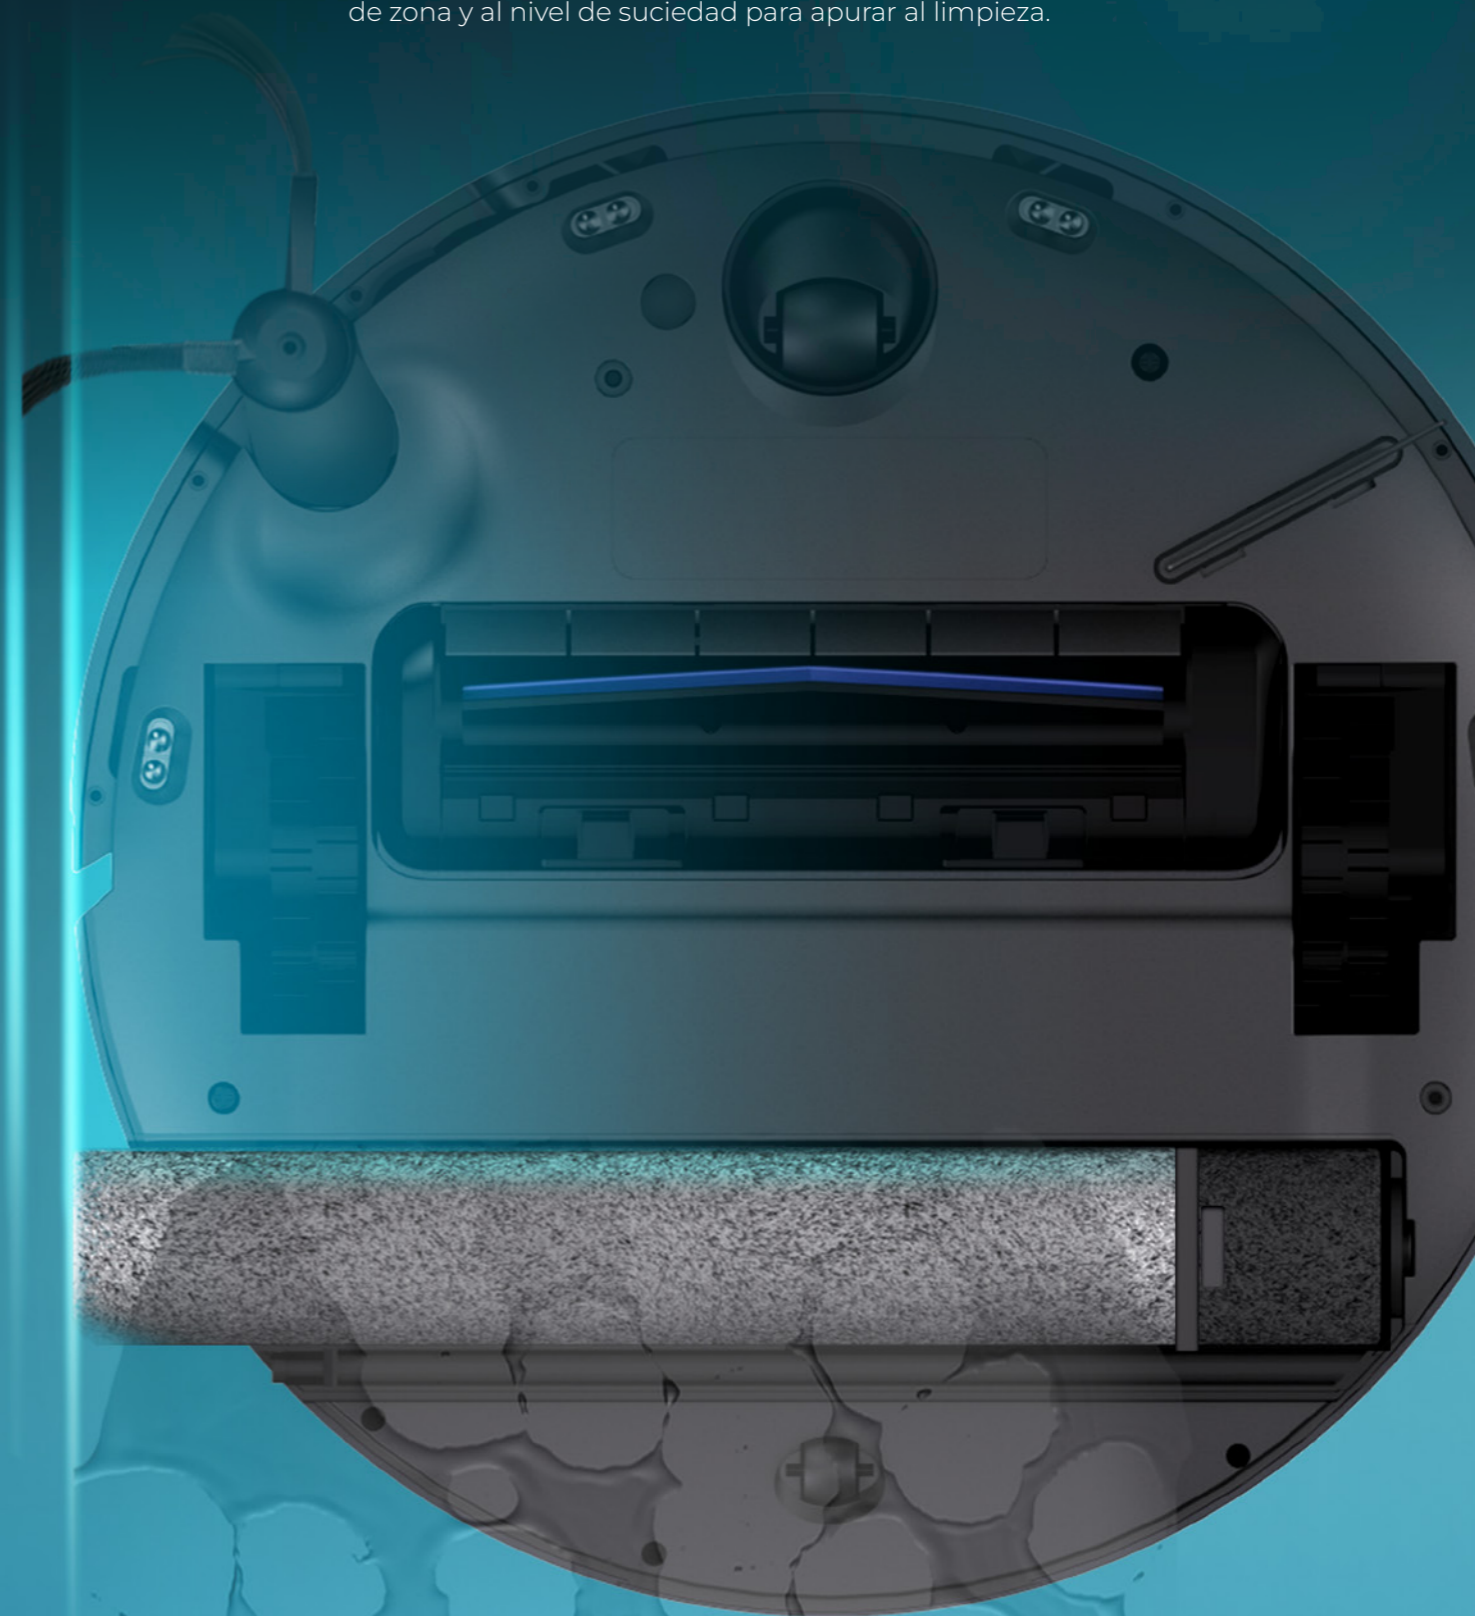

Fregado inteligente

El revolucionario sistema de fregado Spin ahora es más avanzado: no solo desincrusta sin esfuerzo, sino que también adapta las mopas a cada situación de limpieza.

SPIN MOP5™

Desincrusta manchas

Sistema de mopas que giran a gran velocidad y eliminan hasta las manchas más difíciles sin esfuerzo. Además, permite fregar con un caudal a medida para adaptar el fregado a las necesidades del tipo de suelo y nivel de suciedad.

ROLLER UP&XTEND

Llega más lejos, friega mejor

Frega sin esfuerzo hasta en los puntos más complicados. El rodillo, con diseño extensible y elevable, se ajusta automáticamente al tipo de zona y al nivel de suciedad para apurar al limpieza.