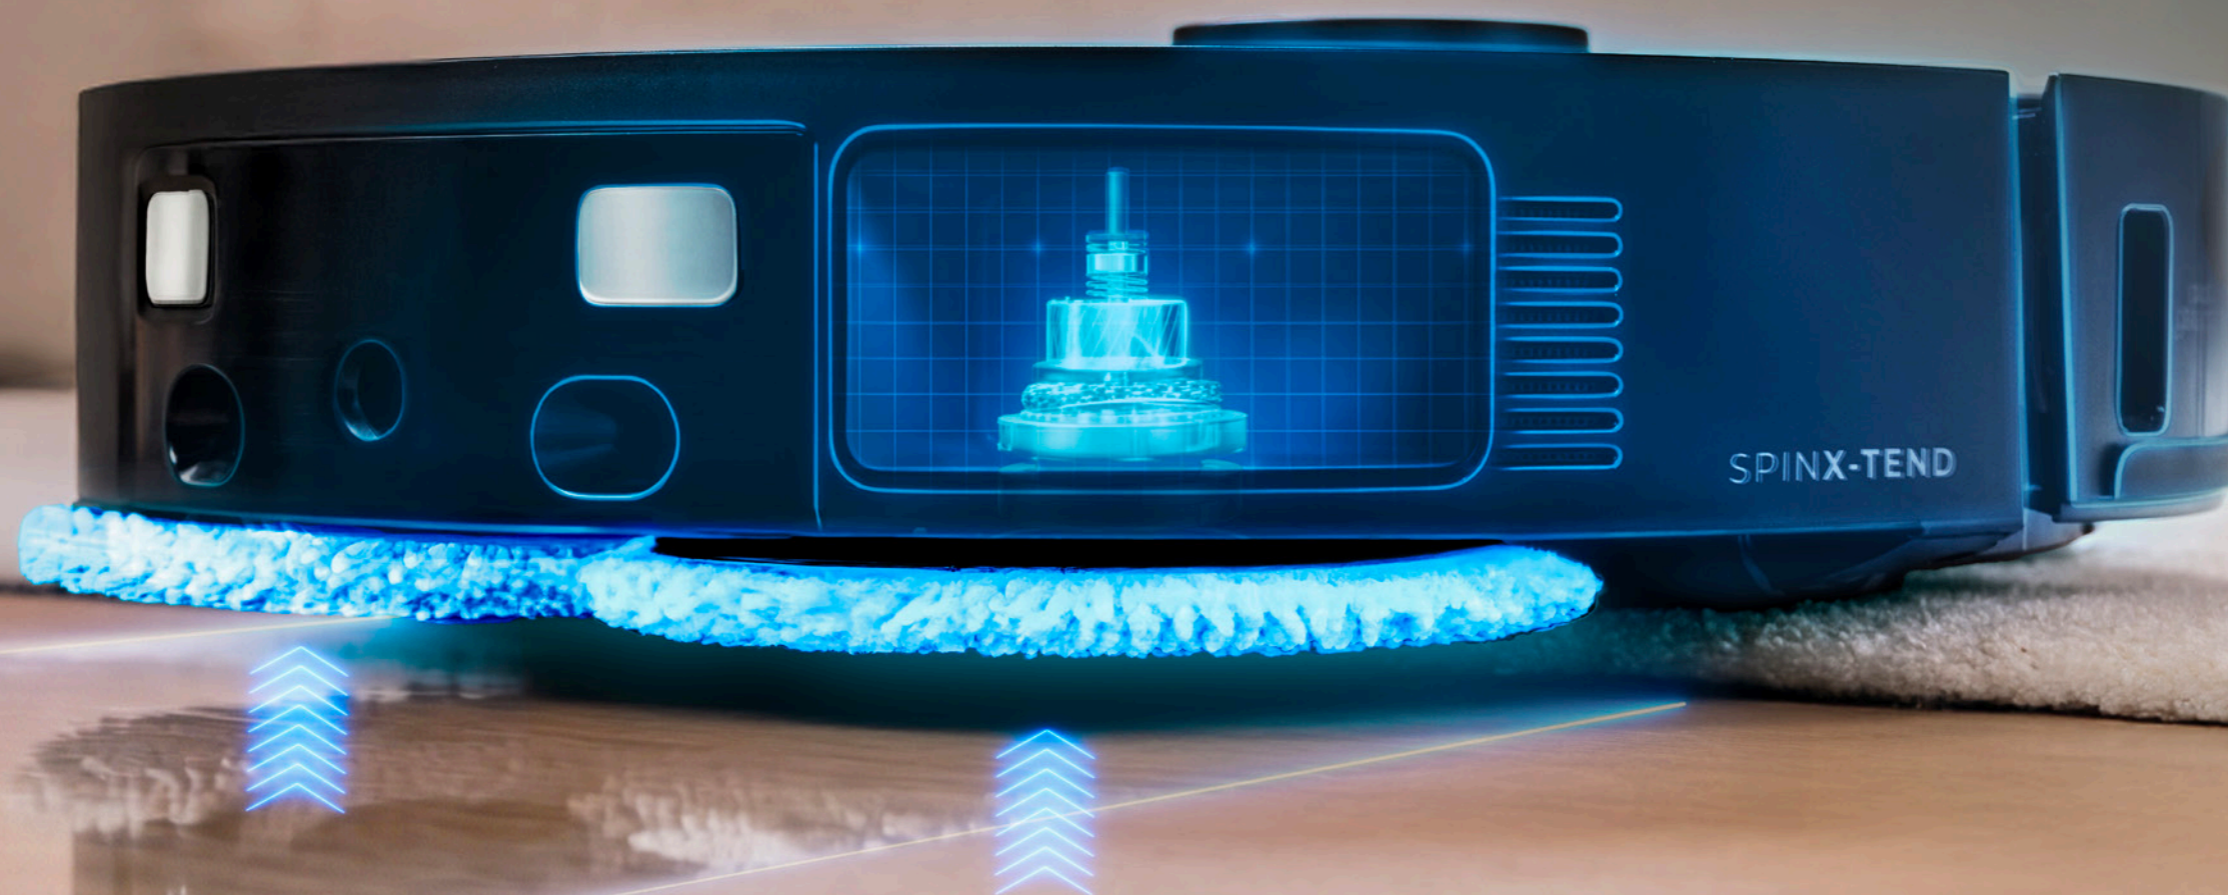

SPINUP™

Conga sait quoi nettoyer

Le robot est doté d'un système qui soulève automatiquement les tissus jusqu'à 10 mm lors de la détection des tapis, les protégeant ainsi de l'humidité et permettant au robot d'aspirer en profondeur.

SPINXTEND™

Bords et recoins toujours propres

Conga nettoie les zones difficiles d'accès, comme sous les meubles ou les plinthes, grâce à la conception extensible de son tissu, qui permet d'augmenter le rayon d'action et d'améliorer les résultats.