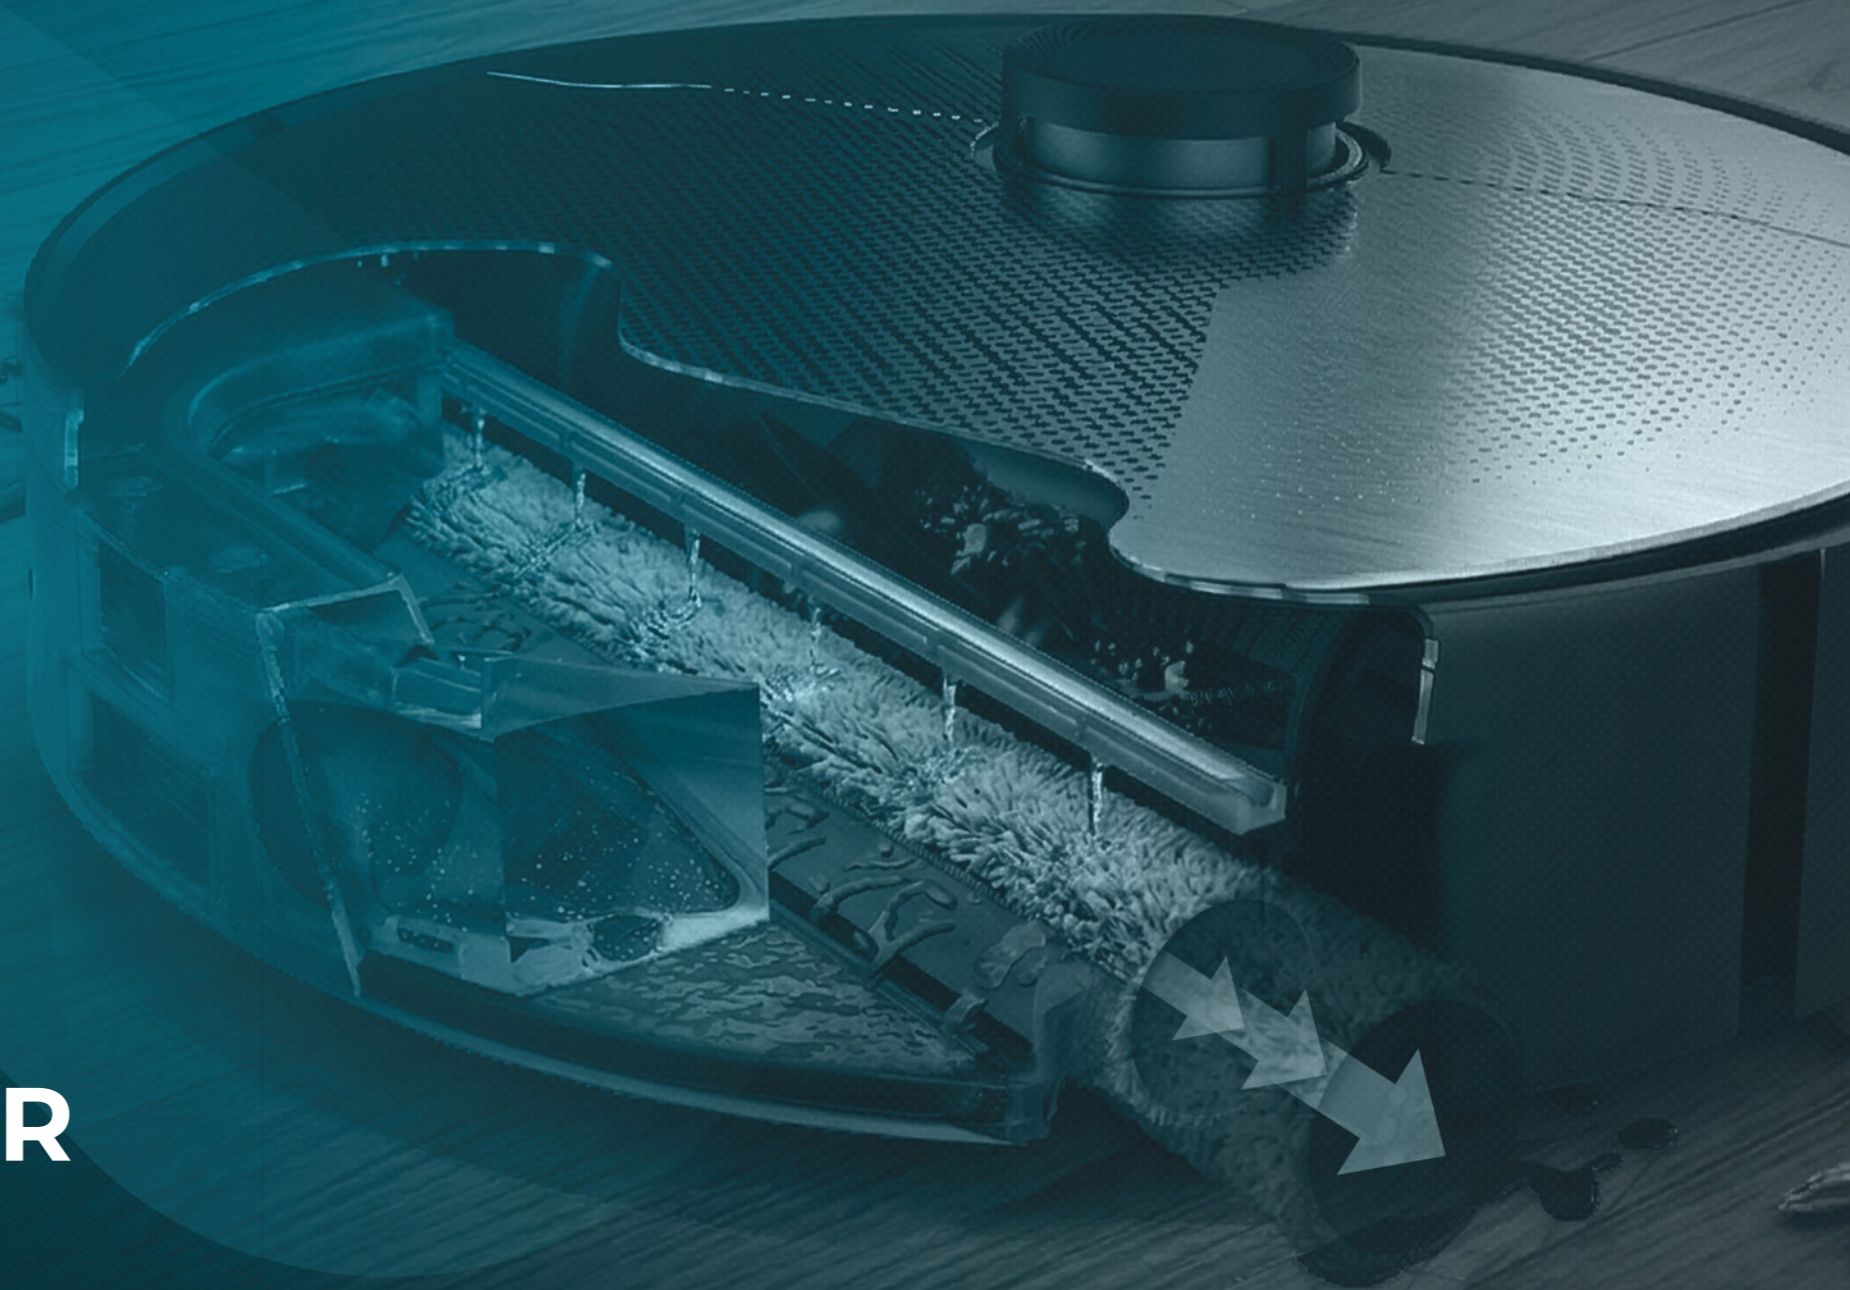

## Découvrez la série R

*Conga Rover™*

*Intelligence artificielle Pro*

*All-In Home™*

*Jusqu'à 25.000 Pa*

*Roller Up&Xtend*

*OutSide Brush*

*HairCut Brush™*