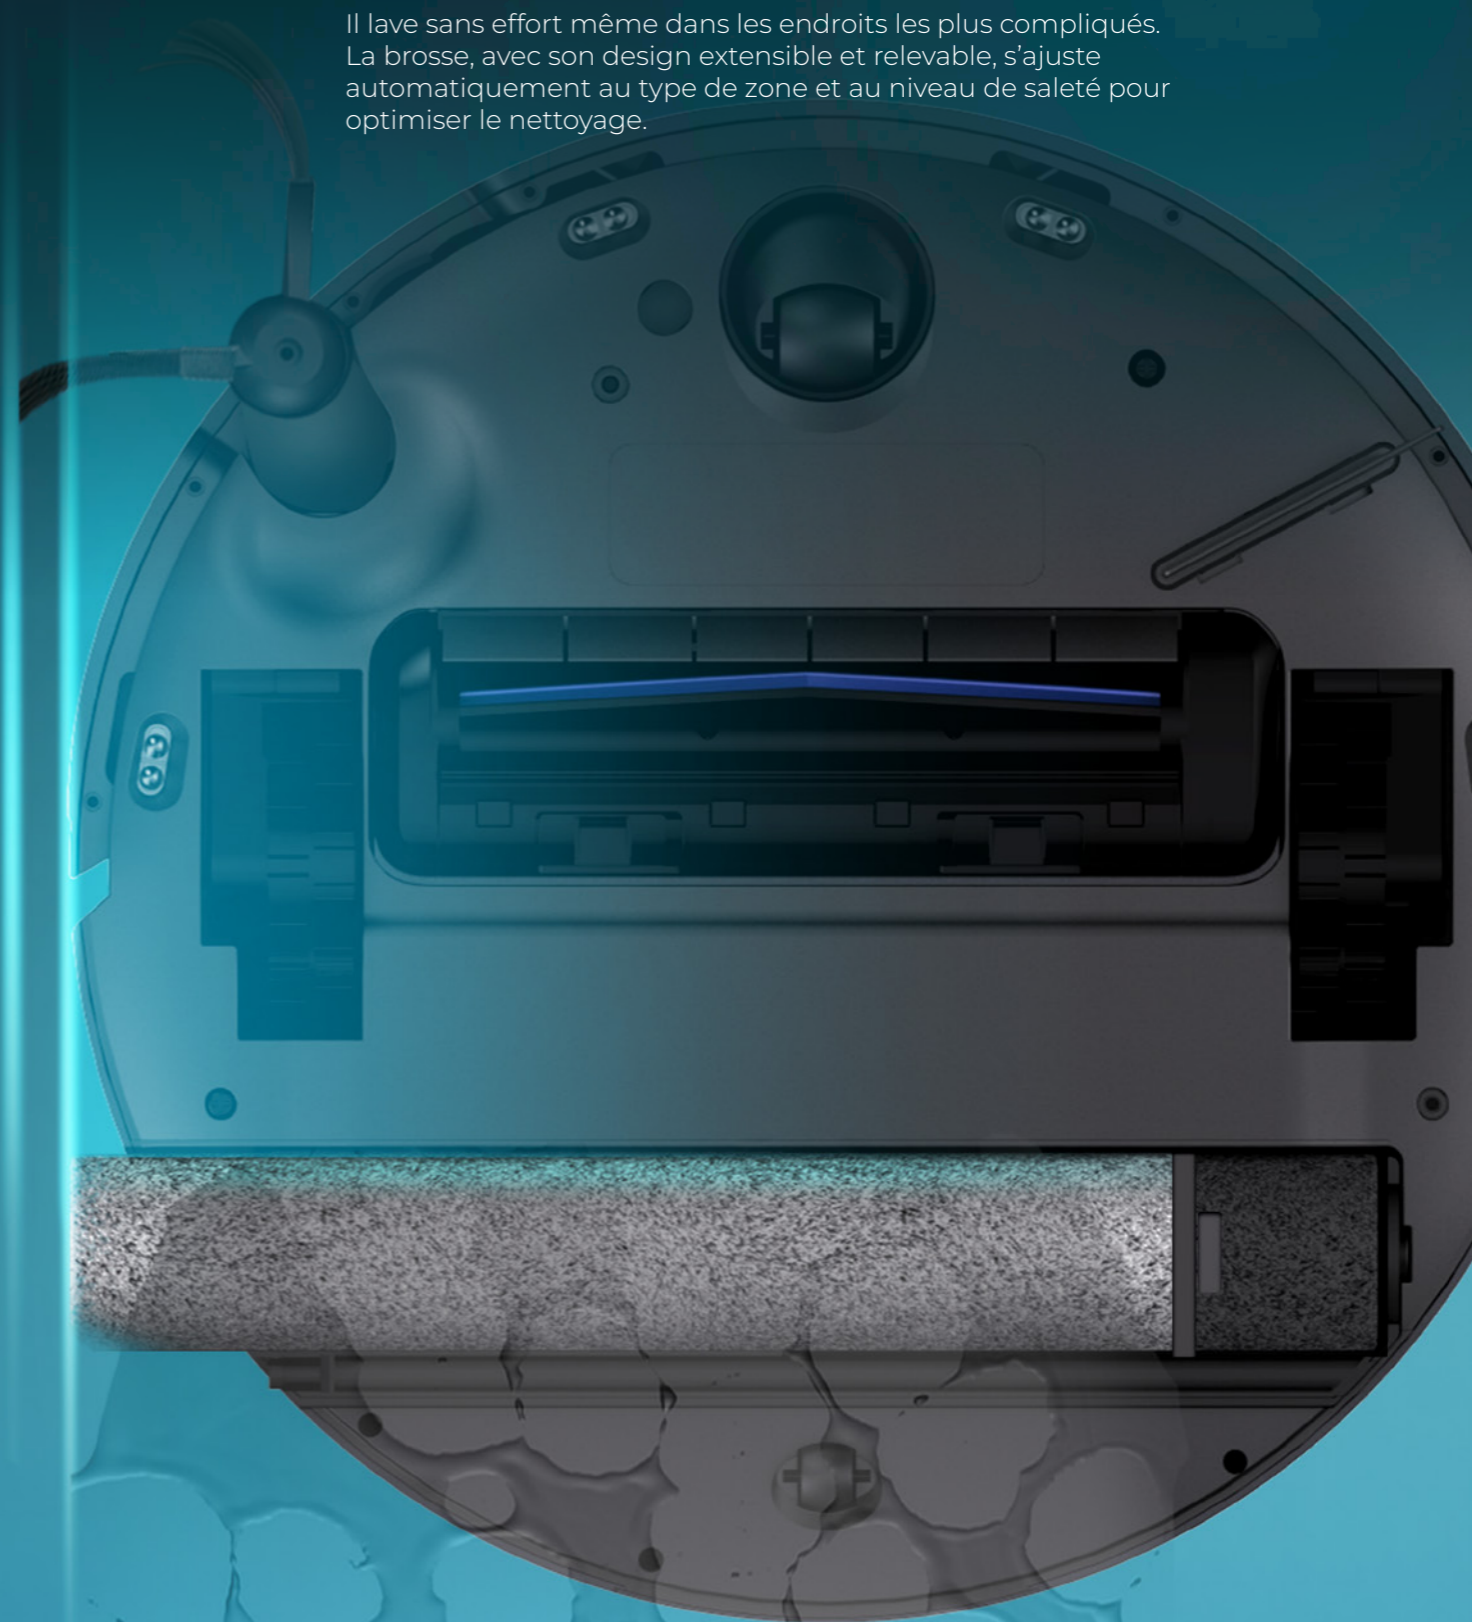

Portée étendue, lavage amélioré

Il lave sans effort même dans les endroits les plus compliqués. La brosse, avec son design extensible et relevable, s'ajuste automatiquement au type de zone et au niveau de saleté pour optimiser le nettoyage.