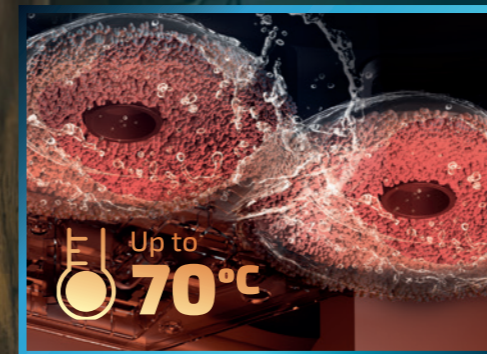

BASE ALL-IN HOME

Automatisation de l'entretien

Le nettoyage n'a jamais été aussi simple. Oubliez les tâches d'entretien pendant des semaines grâce à la nouvelle base de Conga, qui s'occupe de tout pour que vous profitiez simplement d'une maison propre et sans souci.

DUST IN-HOME™

Vidange automatique de la poussière

Ne vous souciez plus de l'entretien, sa base vide le réservoir de solides, offrant jusqu'à 100 jours d'autonomie.

WETCARE

Nettoyage à l'eau à 70 °C

Elle essore l'eau sale des tissus et les nettoie avec de l'eau chaude pour laisser leurs fibres comme neuves.