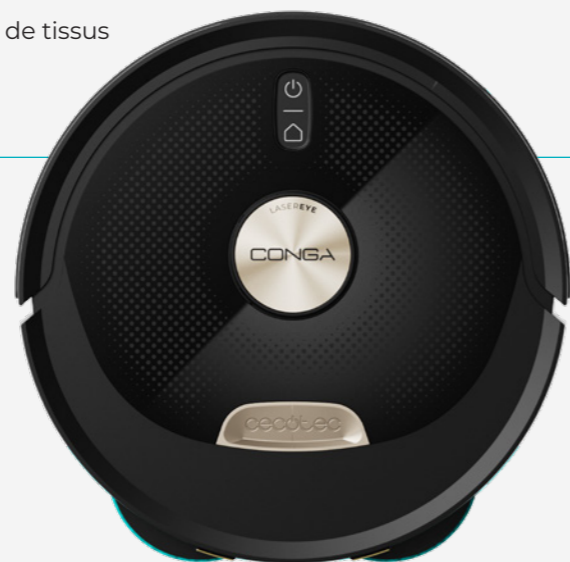

COMPOSITION :

Robot aspirateur, base de recharge, paire de tissus

 35.2 x 13 x 40.6 cm 4.48 kg
36.5 x 14.3 x 43.5 cm 4.88 kg

 31 x 31 x 12.5 cm 3.45 kg

 220-240 ~ V 50/60 Hz
W

 8447420170449 (Box)
18447420170446 (Master)
A01_EU01_115944

Conga M100 X-Treme

Robot aspirateur Conga M100 avec tissus rotatifs soulevables. Intelligence artificielle et 25000 Pa d'aspiration. Brosse en silicone anti-nœuds. Autonomie jusqu'à 220 m2. Control App 3.0.