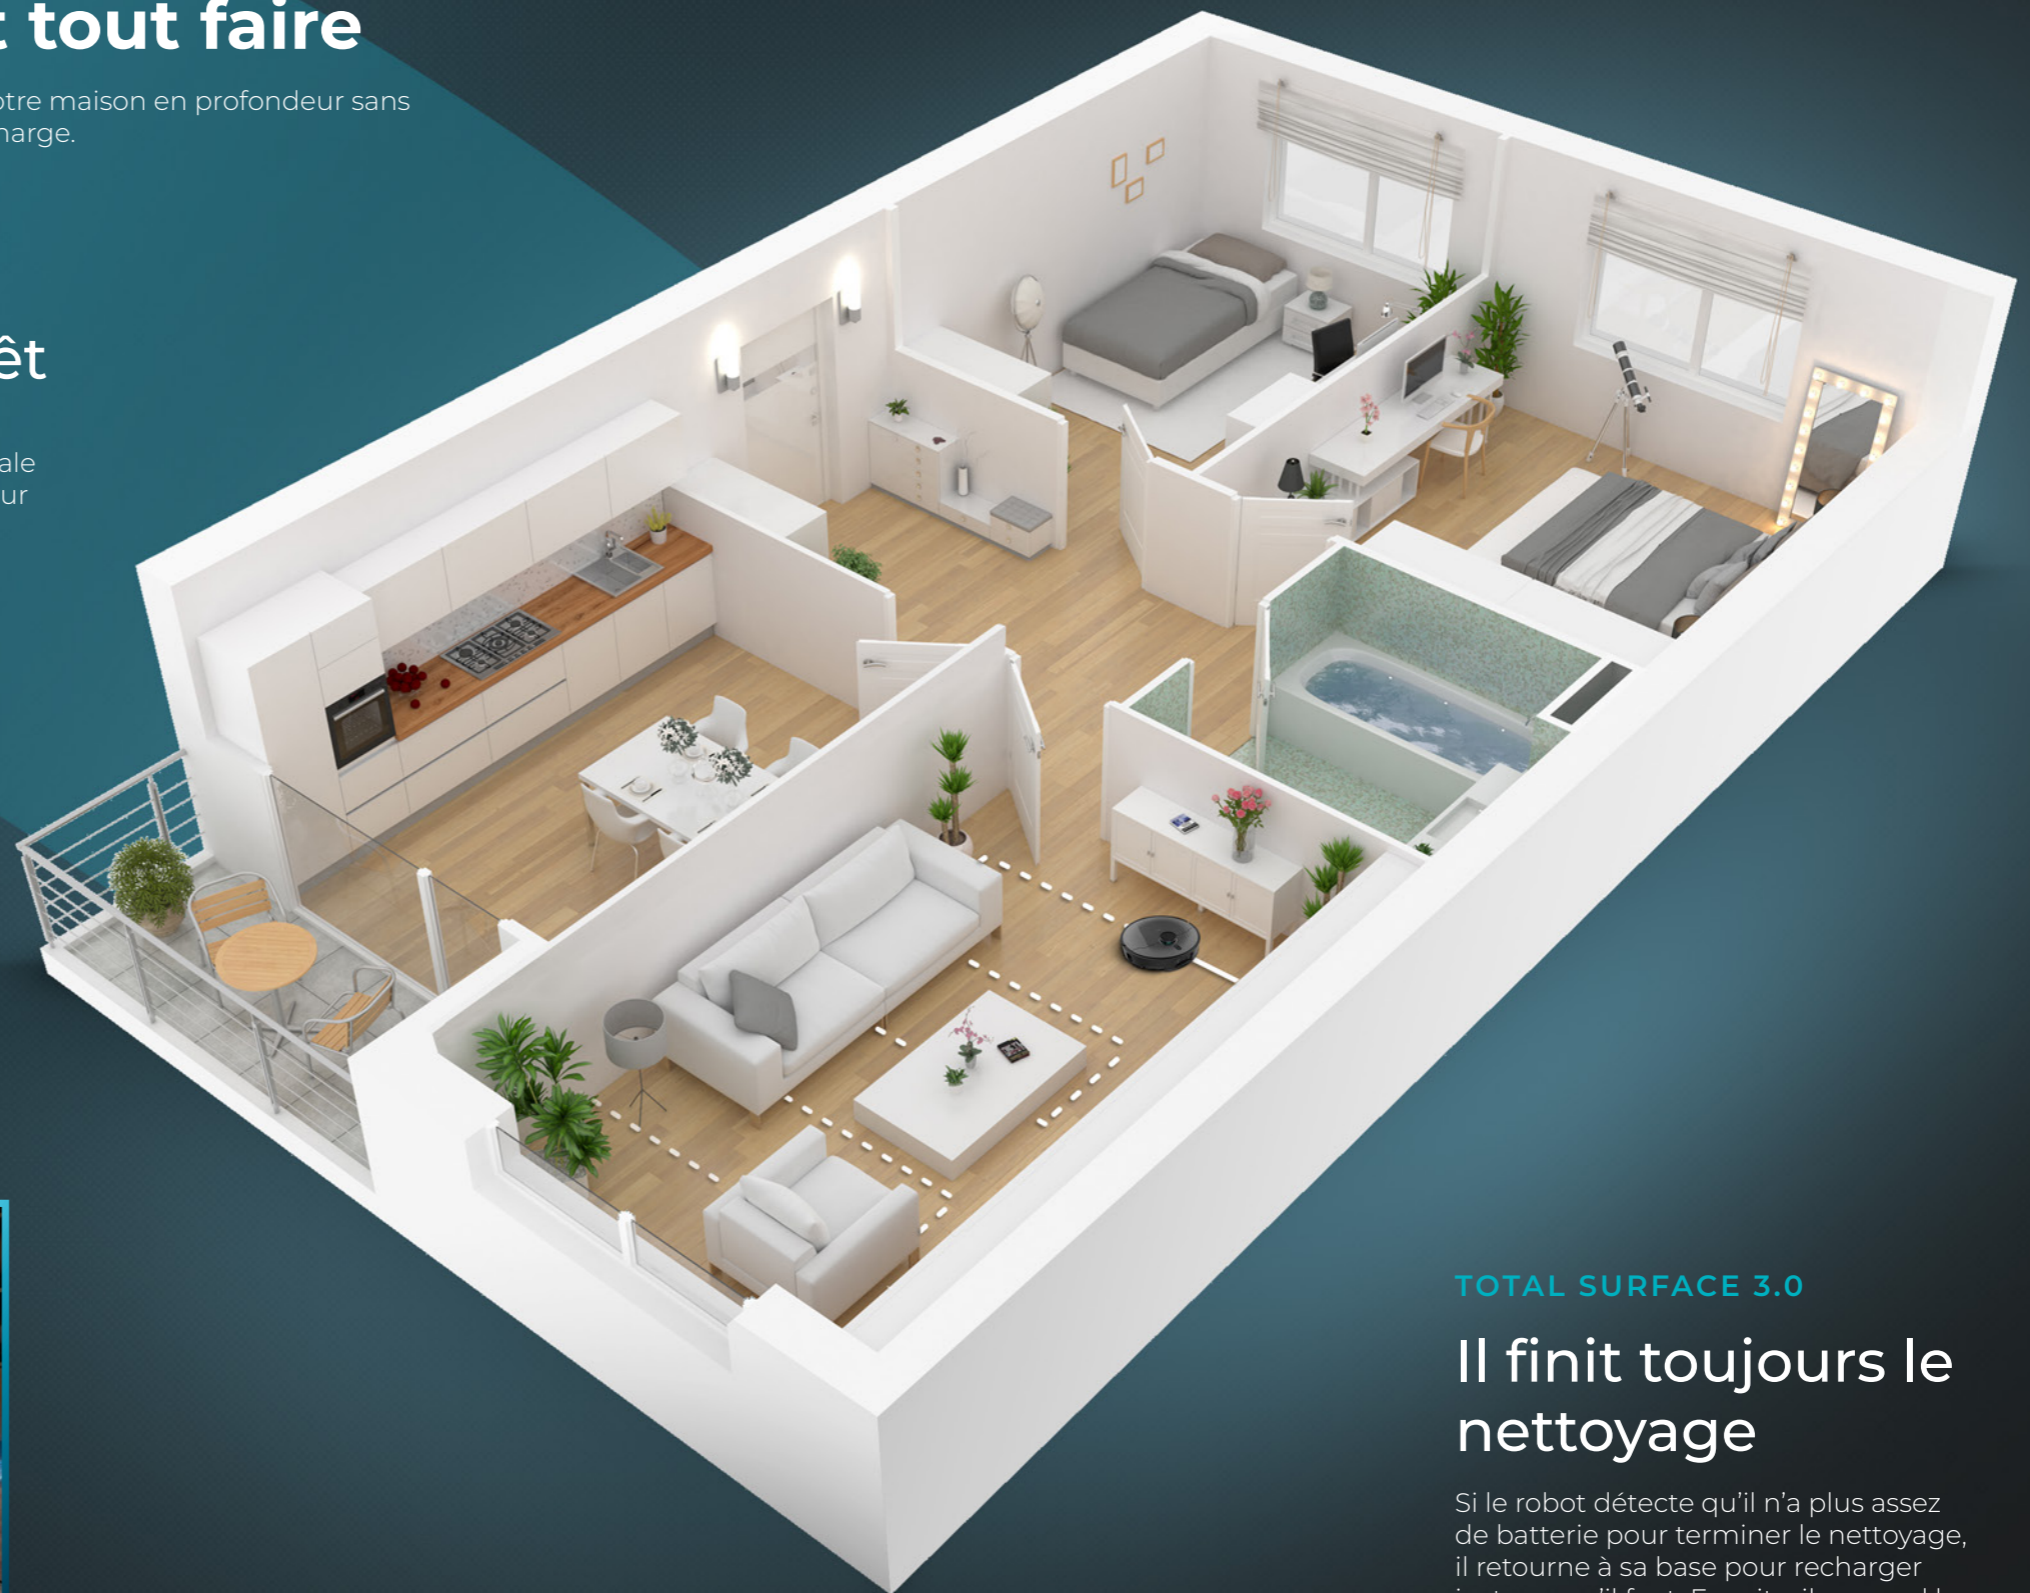

ROOM PLAN¹

Sélectionnez le mode de nettoyage Pièce par pièce et marquez les zones restreintes pour que Conga nettoie comme vous le feriez.

Autonomie qui peut tout faire

La batterie de Conga est conçue pour nettoyer toute votre maison en profondeur sans interruption, couvrant jusqu'à 240 m² avec une seule charge.

GRANDES MAISONS

Nettoyage total sans arrêt

Profitez d'un nettoyage extrême sur toute la surface de votre maison grâce à sa batterie d'une capacité maximale de 5200 mAh, qui permet de couvrir jusqu'à 240 m² pour éliminer la saleté même dans les moindres recoins.

PETITES MAISONS

Nettoyage rapide et en profondeur

Activez le mode Turbo et le robot nettoiera en profondeur toute la maison. Conga nettoie donc pendant votre absence, pour que tout soit parfait à votre arrivée.