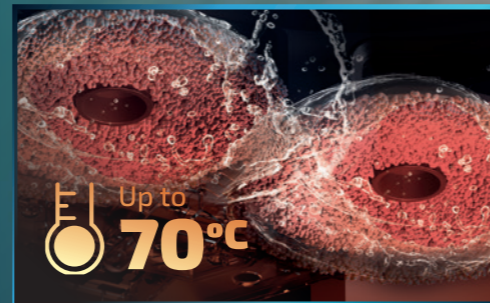

Entretien complet sans contact avec la poussière

Le nettoyage n'a jamais été aussi simple. Oubliez les tâches d'entretien pendant des semaines¹ grâce à la nouvelle base de Conga, qui s'occupe de tout pour que vous profitiez simplement d'une maison propre et sans souci.

WETCARE

Nettoyage à l'eau à 70 °C²

Elle essore l'eau sale des tissus et les nettoie avec de l'eau chaude pour laisser leurs fibres comme neuves.