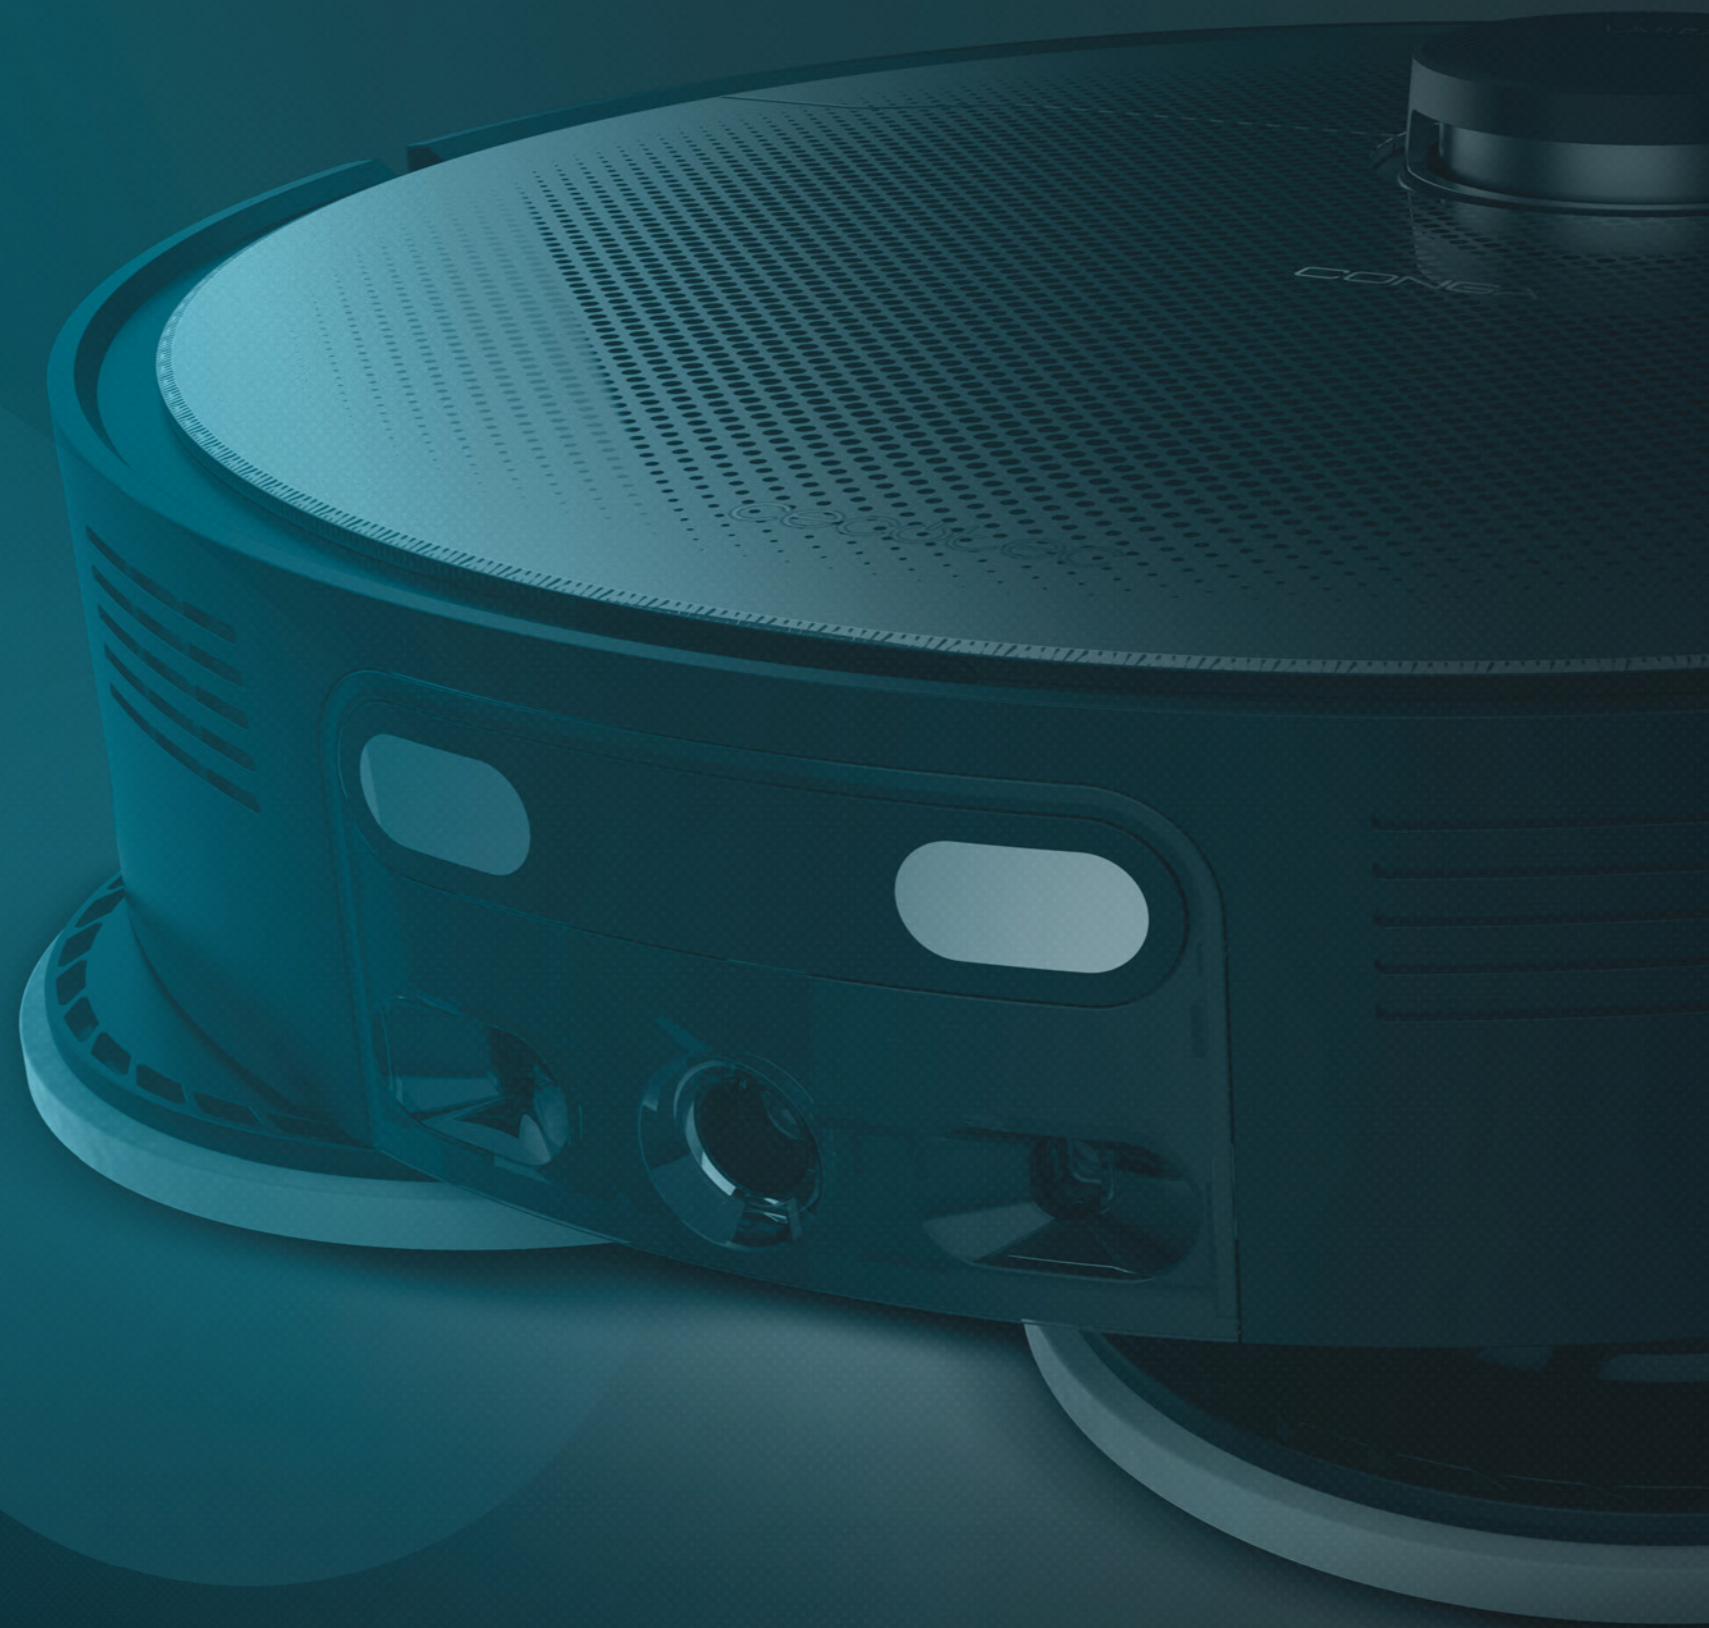

Découvrez la série X

Conga Rover™

Intelligence artificielle Pro

All-In Home™

Jusqu'à 25.000 Pa

DuoXtend

HairCut Brush™

HairLess Brush™