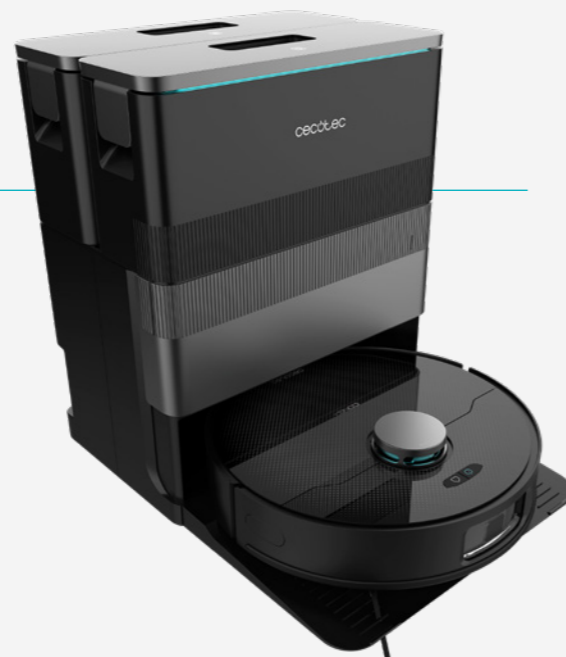

 54 x 39 x 42 cm 13 kg
54 x 39 x 42 cm 13 kg

 42.5 x 34 x 45 cm 10.46 kg

 220-240 ~ V 50/60 Hz
50 W

 8447420155415 (Box)

A01_EU01_114481

Conga X80 Pro

Robot aspirateur Conga X70 Spin. Moteur d'aspiration de 20.000 Pa. Base 4 en 1. Technologie laser et intelligence artificielle. Tissus rotatifs. Brosse latérale. Application, connexion Bluetooth et Wi-Fi pour les réseaux de 2,4 GHz.