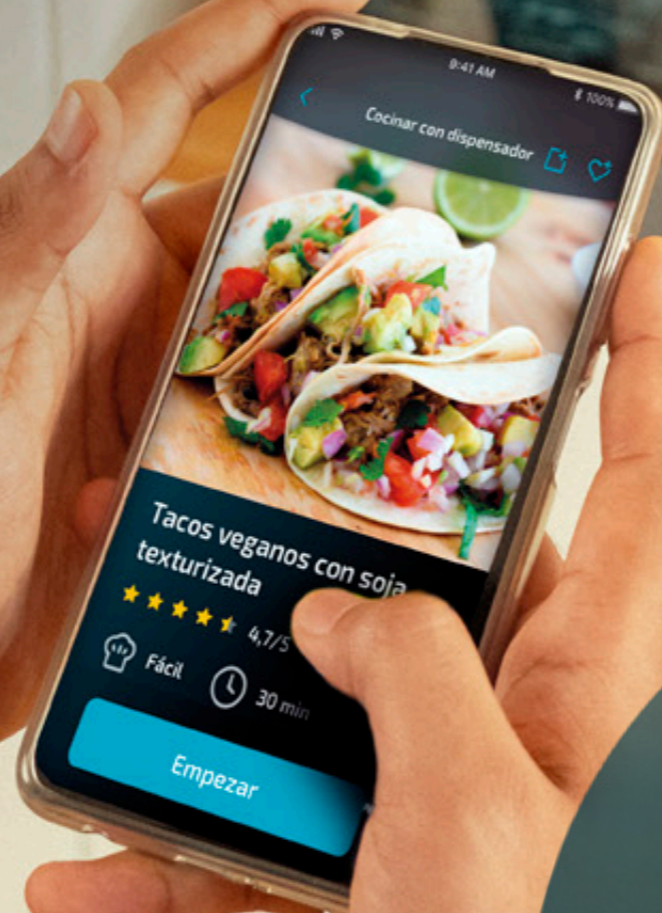

COZINHA COM VÁRIOS
ECRÃS

Cozinhe em casa ou desde onde quiser.

O Mambo é sinónimo de vantagens. O seu design multi-ecrã permite-lhe cozinhar com controlo total sobre cada receita, tanto no sítio como à distância¹. Assuma o controlo a partir do seu telemóvel ou do ecrã tátil do processador de alimentos e prepare receitas fantásticas com todo o conforto.

APP MAMBO

Sinta-se como um cozinheiro profissional.

Navegue na app Mambo¹, descubra novas receitas todos os dias e guarde as suas favoritas para as cozinhar sempre que quiser a partir do seu telemóvel. Com a aplicação Mambo, só tem de seguir as notificações para cozinhar passo a passo, um toque e já está!

O melhor chefe na sua cozinha e fora dela.

Um grande chefe de cozinha não é aquele que inventa grandes pratos, um grande chefe de cozinha é aquele que cozinha pratos irresistíveis sem estar na cozinha. Descubra uma nova forma de cozinhar com o ChefCrown² e esqueça as preocupações, com a app Mambo pode controlar todos os cozinhados onde quer que esteja enquanto o seu Mambo faz tudo por si.