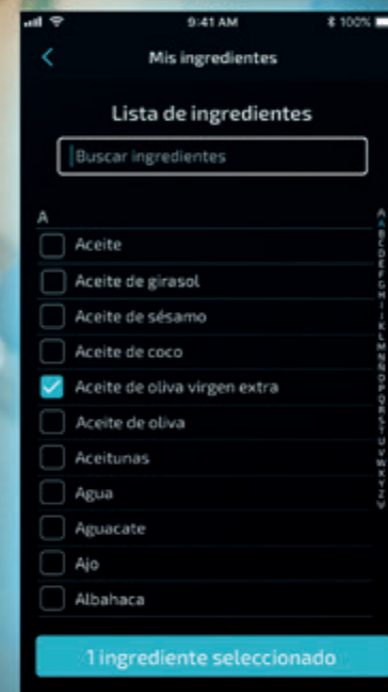

APP MAMBO

Sinta-se como um cozinheiro profissional.

Navegue na app Mambo¹, descubra novas receitas todos os dias e guarde as suas favoritas para as cozinhar sempre que quiser a partir do seu telemóvel. Com a aplicação Mambo, só tem de seguir as notificações para cozinhar passo a passo, um toque e já está!

O melhor chefe na sua cozinha e fora dela.

Um grande chefe de cozinha não é aquele que inventa grandes pratos, um grande chefe de cozinha é aquele que cozinha pratos irresistíveis sem estar na cozinha. Descubra uma nova forma de cozinhar com o ChefCrown² e esqueça as preocupações, com a app Mambo pode controlar todos os cozinhados onde quer que esteja enquanto o seu Mambo faz tudo por si.

Receitas à carta

Não sabe o que cozinhar? Não há problema, adicione os ingredientes que tem no seu frigorífico à app¹ para descobrir todas as receitas que pode cozinhar, escolha a que mais gosta e desfrute de cada dentada.

Lista de compras

Descubra novas receitas na App Mambo¹, guarde as suas preferidas nos seus favoritos e adicione instantaneamente todos os ingredientes de que necessita à sua lista de compras.

HASTA
4'5
LITROS