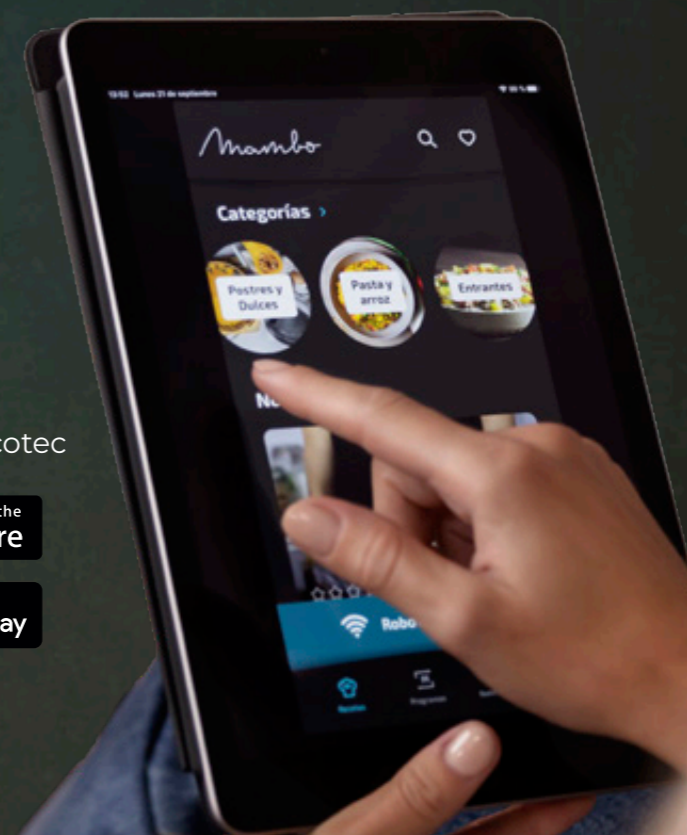

BLOG

cecotec.es/recetas-mambo/

INSTAGRAM

@mambocecotecoficial

LIVRO DE RECEITAS

APP

Mambo Cecotec

AUTOLIMPEZA

ONE CLICK²

Comece a cozinhar com um simples gesto.

Mude os acessórios em segundos graças ao sistema Pull&Go. Selecione o acessório que a sua receita exige, ajuste-o com um simples gesto e sem ter de mover o jarro do seu processador de alimentos para tornar a confeção ainda mais fácil e rápida.