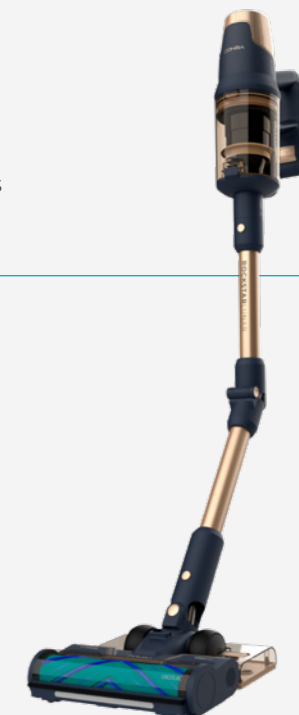

COMPOSITION :

Aspirateur-balai, tube flexible, brosse HairLess, accessoire pour les recoins, accessoire large 2 en 1, support mural, tuyau extensible, accessoire pour les poils d'animaux, réservoir d'eau, accessoire allongé pour meubles, manuel d'instructions

69.5 x 18.5 x 34.5 cm 6.6 kg
69.5 x 18.5 x 34.5 cm 6.6 kg

26 x 12.5 x 37 cm 2.08 kg

100-240 ~ V 50/60 Hz
W

8447420170388 (Box)
18447420170385 (Master)

A01_EU01_115939