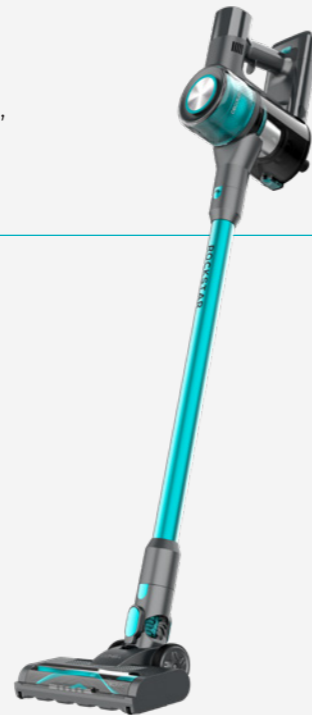

Aspirez tout et éliminez les emmêlements. Brosse mixte avec HairOut qui attrape tout type de saleté et élimine les cheveux emmêlés grâce au design dentelé du pied d'aspiration, ce qui réduit au minimum le besoin de nettoyage manuel.

Puissance sur mesure. Modes Modes Eco, Moyen et Turbo, qui permettent d'optimiser le rendement de l'aspirateur et de sa batterie en adaptant la puissance d'aspiration aux besoins de nettoyage de chaque moment.

Détection de la saleté imperceptible. Green Detect : la lumière LED intégrée permet de voir même la saleté la plus petite pour ne rien laisser passer.

Laissez-le n'importe où. Position parking qui permet de ranger l'aspirateur n'importe où sans avoir besoin de l'appuyer contre un mur ou un meuble.

Nettoyez plus et videz moins souvent. Réservoir XXL : grande capacité qui évite d'avoir à le vider constamment.

Nettoyage détaillé des meubles et des coins. Accessoire 2 en 1 pour un nettoyage détaillé des zones les plus difficiles de la maison. Support mural inclus, idéal pour ranger l'aspirateur de manière ordonnée et toujours à portée de main.

COMPOSITION :

Aspirateur-balai, batterie amovible, accessoire 2 en 1, tube rigide, manuel d'instructions

29.5 x 68.5 x 14 cm 3.7 kg
31 x 70 x 15 cm 4.18 kg

121.5 x 25 x 20 cm 1.4 kg

100-240 ~ V 50/60 Hz
250 W

8447420157983 (Box)
18447420157980 (Master)
A01_EU01_114731