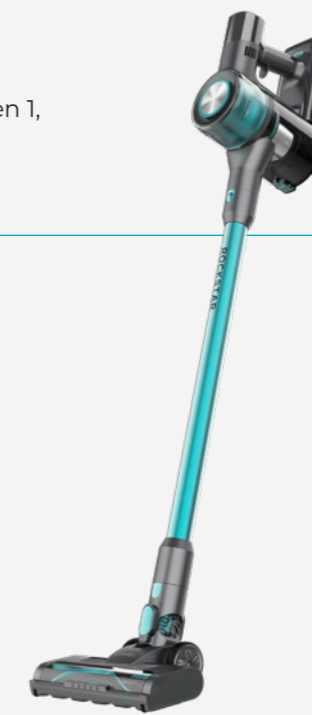

COMPOSITION :

Aspirateur-balai, batterie amovible, accessoire 2 en 1, tube rigide, manuel d'instructions

29.5 x 68.5 x 14 cm 3.7 kg
31 x 70 x 15 cm 4.18 kg

121.5 x 25 x 20 cm 1.4 kg

100-240 ~ V 50/60 Hz
250 W

8447562001878 (Box)
18447562001875 (Master)
A90_EU01_119725