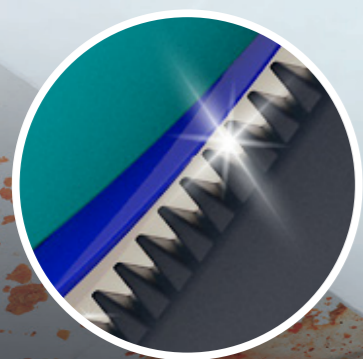

# Plus de surface<sup>1</sup>, moins d'emmêlements

Évitez les emmêlements, gagnez du temps

La brosse HairLess XL couvre une plus grande surface à chaque passage, retient tout type de saleté et évite les emmêlements grâce à sa forme en V qui élimine les poils et réduit le nettoyage manuel de la brosse.