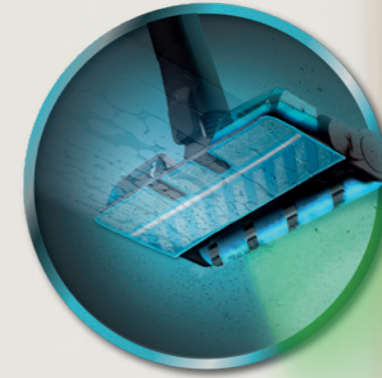

Oubliez la serpillière et gagnez du temps grâce au système ErgoWet, qui vous permet d'aspirer et de nettoyer le sol en même temps pour le laisser étincelant.

4 EN 1

L'aspirateur polyvalent

Obtenez des résultats parfaits, quelle que soit la saleté, et profitez d'un nettoyage en profondeur d'une manière très pratique. Adaptez chaque utilisation à vos besoins et obtenez un nettoyage sur mesure avec jusqu'à 4 possibilités¹ : vertical, balai, à main et nettoie-sols.