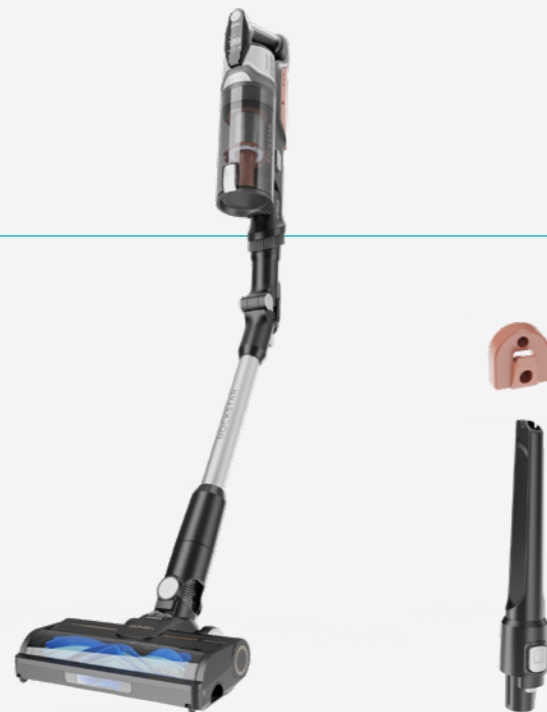

Aspiration sans emmêlements. HairLess Brush permet de capturer toute la saleté du sol et de l'envoyer directement dans le réservoir de l'aspirateur grâce à sa conception en forme de V, évitant ainsi que les cheveux/poils ne s'emmêlent. De plus, le design dentelé à l'intérieur du pied d'aspiration permet de couper les poils emmêlés, évitant ainsi les nœuds et gardant la brosse propre plus longtemps.

Une puissance sur mesure. 3 modes : Eco, Moyen et Turbo. Optimisez les performances de l'aspirateur et de sa batterie en réglant la puissance d'aspiration en fonction des besoins de nettoyage.

Détection de la saleté imperceptible. Green Detect révèle la poussière et la saleté la plus imperceptible sur les sols durs, pour une aspiration de haute précision qui ne laisse rien passer.

Aspirez les zones basses sans effort. ErgoFlex : tube flexible qui vous évite de vous baisser pour aspirer les zones basses difficiles d'accès.

Nettoyage en détail de toute votre maison. Kit d'accessoires : optimisez le nettoyage de votre maison grâce à un accessoire 2 en 1 intégré pour les meubles et un autre pour les coins, idéal pour atteindre les zones les plus difficiles.

COMPOSITION :

Aspirateur-balai, chargeur, tube flexible, support mural, accessoire pour recoins

31 x 19 x 50 cm 4.38 kg
31 x 19 x 50 cm 4.38 kg

43 x 9 x 17 cm 1.43 kg

100-240 V 50/60 Hz
200 W

8447562041751 (Box)

A01_EU01_123021