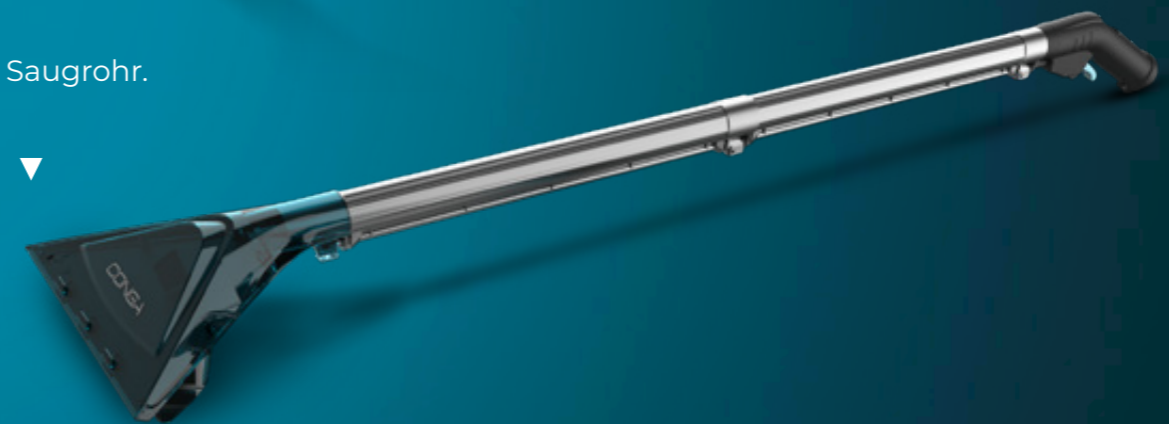

Absaug-Zubehör mit hartem
Borstenkopf.

Enge Düse:

Fensterreinigungszubehör:

Staubsaugerkopf

Selbstreinigendes
Zubehör.

Kopf mit
Kunststoffborsten.

Saugrohr.

ZUBEHÖRSATZ²