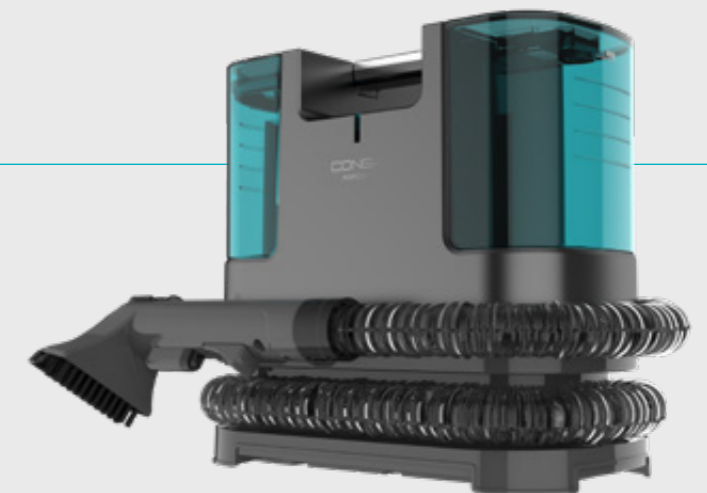

31.5 x 30.3 x 34.5 cm 4.9 kg
31.5 x 30.3 x 34.5 cm 4.9 kg

27.5 x 22 x 28.5 cm 3.6 kg

220-240 V 50-60 Hz
400 W

8435484050821 (Verpackung)
1843548405082800 (Master-Box)
05082