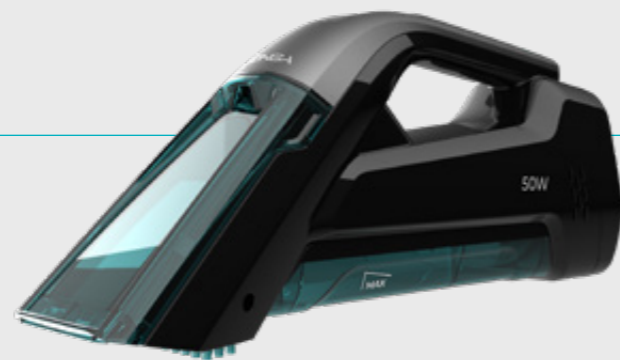

Conga Hand Carpet&Spot Clean 1500

Handstaubsauger für Polstermöbel mit separatem Reinigungs- und Schmutzwassertank, 50 W Leistung und 20 Minuten Betriebsdauer.

EIGENSCHAFTEN:

Teppichreiniger mit 3-in-1-Funktion Sprüht, reinigt und saugt.
Es enthält ein Wassersprühsystem am Kopf, um den Wasserdurchfluss einfach zu dosieren und die Wassermenge an die Art der Oberfläche anzupassen.
Zwei Behälter Ein Reinwassertank bis zu 110 ml und ein Schmutzwassertank bis zu 150 ml
50 W Leistung.
Einfache Entnahme der Wassertanks zum Nachfüllen und bequemen Entleeren.
Dank seines Akkus ermöglicht er eine Autonomie von bis zu 20 Minuten.
Teppichreiniger zum Aufsaugen von Flüssigkeiten und Feststoffen.
Kompatibel mit schaumarmer Reinigungsflüssigkeit. Der Anteil der zu verwendenden Flüssigseife beträgt 5 bis 10 ml im Reinwassertank
Einfache Bewegung des Produkts dank seiner Batterie.
Inklusive Borstenbürste zur Entfernung von Schmutz und Dreck

INHALT:

Polsterstaubsauger, Tank für sauberes Wasser, Tank für schmutziges Wasser, Bedienungsanleitung, Ladegerät

22.3 x 16 x 43.5 cm 2.16 kg
45 x 34.5 x 24 cm 4.74 kg

16 x 10 x 38 cm 1.4 kg

8435484081436 (Verpackung)
18435484081433 (Master-Box)
08143

Conga Hand Carpet&Spot Clean 2500

Handstaubsauger mit separatem Reinigungs- und Schmutzwassertank, 100 W Leistung, 25 Minuten Betriebsdauer und motorisierter Bürste.

EIGENSCHAFTEN:

Teppichreiniger mit 3-in-1-Funktion Sprüht, reinigt und saugt.
Es enthält ein Wassersprühsystem am Kopf, um den Wasserdurchfluss einfach zu dosieren und die Wassermenge an die Art der Oberfläche anzupassen.
Zwei Behälter Ein Reinwassertank bis zu 300 ml und ein Schmutzwassertank bis zu 350 ml
100 W Leistung.
Einfache Entnahme der Wassertanks zum Nachfüllen und bequemen Entleeren.
Dank seines Akkus ermöglicht er eine Autonomie von bis zu 25 Minuten.
Teppichreiniger zum Aufsaugen von Flüssigkeiten und Feststoffen.
Kompatibel mit schaumarmer Reinigungsflüssigkeit. Der Anteil der zu verwendenden Flüssigseife beträgt 5 bis 10 ml im Reinwassertank
Einfache Bewegung des Produkts dank seiner Batterie.
Enthält eine motorisierte Bürste zur Entfernung von Schmutz und Ablagerungen