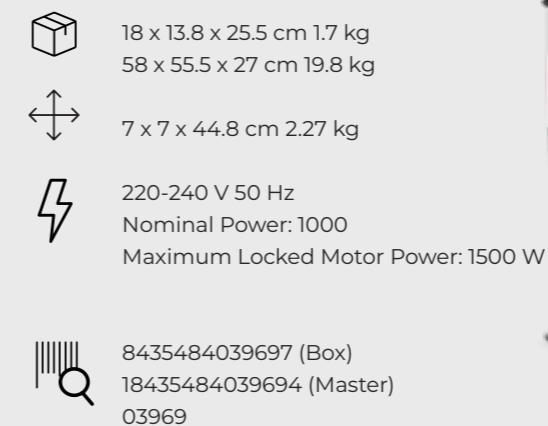

COMPOSITION :

Mixeur plongeant, verre de 800 ml avec couvercle, manuel d'instructions