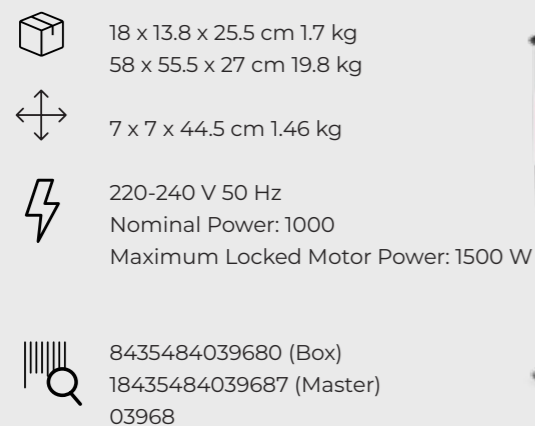

CARACTÉRISTIQUES :

Mixeur plongeant avec 1500 W de puissance maximale, parfait pour obtenir des mélanges fins et homogènes rapidement et en toute simplicité.

Technologie PerreoMove : lame avec 4 feuilles revêtues en titane, ce qui augmente leur dureté et leur affûtage pour broyer jusqu'aux aliments les plus durs, obtenant ainsi des consistances douces et uniformes.

Modèle XL avec pied extralong avec une grande portée et un confort absolu. Évitez les éclaboussures.

Cloche avec un design anti-éclaboussures pour que vous l'utilisiez plus proprement, broyant et battant vos aliments sans salir la zone de travail.

Système Fix Plus qui garantit un montage et un démontage facile du pied et des accessoires. Le sélecteur de vitesse réglable et la fonction Turbo garantissent un broyage parfait.

Battez, pilez et broyez tous types d'aliments très rapidement. Même la glace peut être pilée avec ce mixeur plongeant.

Design et boutons ergonomiques qui facilitent son utilisation.

Recouvrement Soft Touch : prise toucher doux qui facilite le maniement du mixeur en s'adaptant à votre main.

Verre mesureur de 800 ml, sans BPA, qui vous permet de préparer toutes vos élaborations en toute simplicité. Couvercle inclus.

COMPOSITION :

Mixeur plongeant, verre de 800 ml avec couvercle, fouets, lame pour piler, bol-hachoir, manuel d'instructions