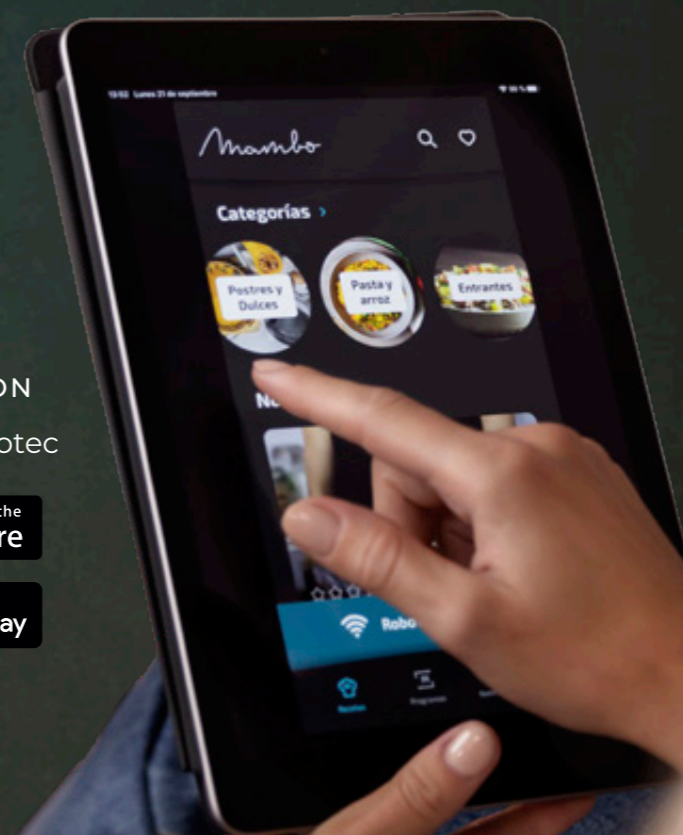

1. Disponible pour le modèle Mambo 12090, série Mambo Cooking et série Mambo Touch avec écran de 5 pouces.

UN UNIVERS DE RECETTES

Plus de 1000 recettes et des nouvelles recettes tous les jours.

Découvrez une infinité de recettes irrésistibles et profitez de votre Mambo. En plus des recettes incluses, Cecotec prépare chaque semaine de nouvelles recettes que vous pouvez suivre via l'application et les réseaux sociaux. Ne manquez pas non plus la communauté sociale interactive, qui permet aux amateurs de cuisine de partager et de découvrir un nombre infini de recettes.

BLOG

cecotec.es/recetas-mambo/

INSTAGRAM

@mambocecotecoficial

RECETTES

APPLICATION

Mambo Cecotec

AUTO-NETTOYAGE

Mambo fait tout seul

Mambo cuisine des recettes incroyables pendant que vous profitez de votre temps et maintenant il se nettoie aussi tout seul grâce à son accessoire d'autonettoyage¹ qui nettoie en profondeur le bol pour le rendre comme neuf sans que vous n'ayez à faire quoi que ce soit.