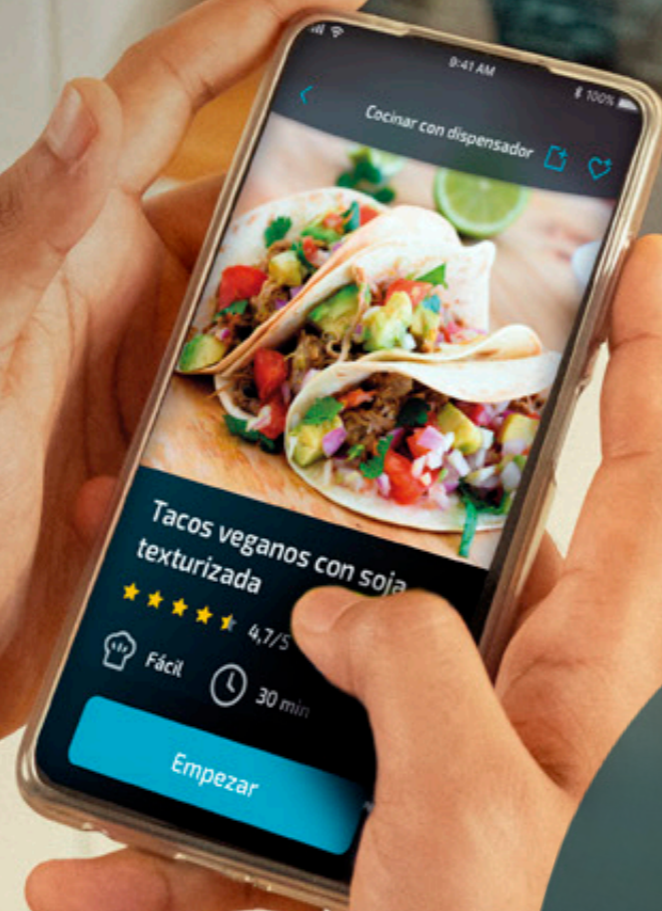

CUISSON MULTI-ÉCRAN

Cuisez chez vous ou depuis n'importe où.

Mambo est synonyme d'avantages. Son design multi-écran permet de cuisiner en contrôlant totalement chaque recette, sur place ou à distance¹. Prenez le contrôle à partir de votre téléphone portable ou de l'écran tactile du robot et préparez de délicieuses recettes en tout confort.

APPLI MAMBO

Connectez avec votre côté cuisinier.

Parcourez l'application Mambo¹, découvrez chaque jour de nouvelles recettes et enregistrez vos préférées pour les cuisiner quand vous le souhaitez depuis votre portable. Avec l'application Mambo, il vous suffit de suivre les notifications pour cuisiner étape par étape, une simple touche et c'est tout !

Le meilleur chef dans votre cuisine.

Un grand chef n'est pas celui qui invente de grands plats, un grand chef est celui qui cuisine des plats irrésistibles sans être dans la cuisine. Découvrez une nouvelle façon de cuisiner avec le ChefCrown² et oubliez les soucis, avec l'application Mambo vous pourrez contrôler toutes vos préparations où que vous soyez pendant que votre Mambo fait tout pour vous.