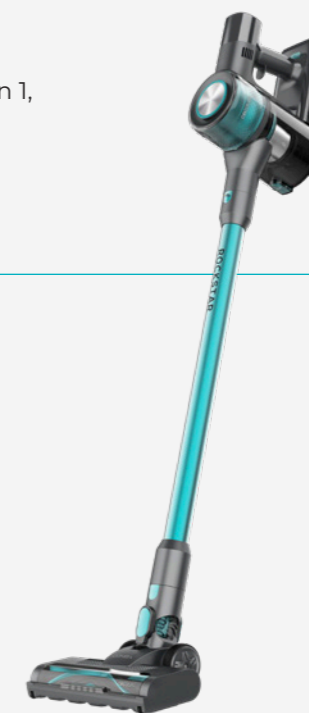

COMPOSICIÓN:

Aspirador vertical, Batería extraíble, Accesorio 2 en 1, Tubo rígido, Manual de instrucciones

29.5 x 68.5 x 14 cm 3.7 kg
31 x 70 x 15 cm 4.18 kg

121.5 x 25 x 20 cm 1.4 kg

100-240 ~ V 50/60 Hz
250 W

8447562001878 (caja)
18447562001875 (máster)
A90_EU01_119725