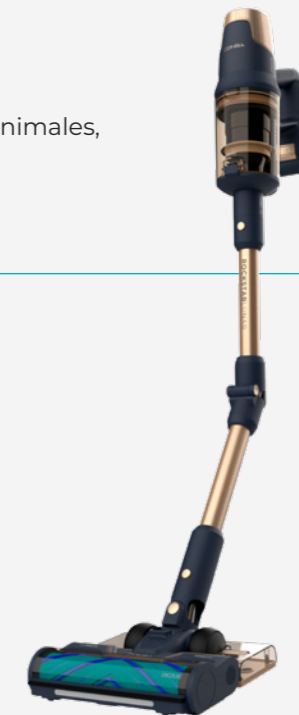

COMPOSICIÓN:

Aspirador vertical, Tubo flexible, Cepillo HairLess, Accesorio para esquinas, Accesorio 2 en 1 ancho, Soporte de pared, Tubo extensible, Accesorio para animales, Water tank, Accesorio alargado para muebles, Manual de instrucciones

69.5 x 18.5 x 34.5 cm 6.6 kg
69.5 x 18.5 x 34.5 cm 6.6 kg

26 x 12.5 x 37 cm 2.08 kg

100-240 ~ V 50/60 Hz
W

8447420170388 (caja)
18447420170385 (máster)
A01_EU01_115939