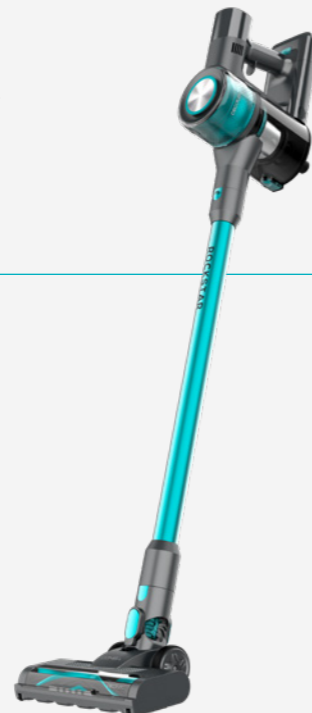

COMPOSICIÓN:

Aspirador vertical, Batería extraíble, Accesorio 2 en 1, Tubo rígido, Manual de instrucciones

29.5 x 68.5 x 14 cm 3.7 kg
31 x 70 x 15 cm 4.18 kg

121.5 x 25 x 20 cm 1.4 kg

100-240 ~ V 50/60 Hz
250 W

8447420157983 (caja)
18447420157980 (máster)
A01_EU01_114731