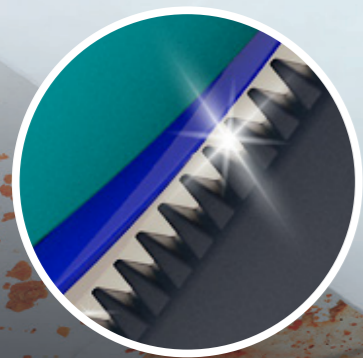

# Más superficie<sup>1</sup>, menos enredos

Evita líos, ahorra esfuerzos

El cepillo HairLess XL cubre más área en cada pasada, atrapando todo tipo de suciedad y evitando enredos gracias a su diseño en forma de "V" que elimina los pelos y reduce la limpieza manual del cepillo.