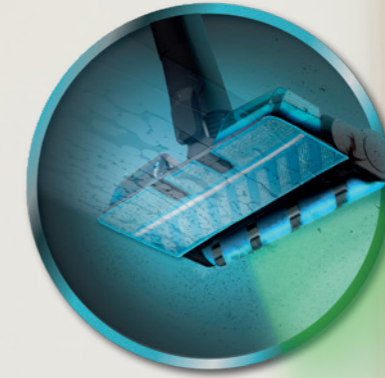

4 EN 1

El aspirador todoterreno

Consigue resultados perfectos ante cualquier tipo de suciedad y disfruta de una limpieza total de la forma más cómoda. Adapta cada uso a tus necesidades y consigue una limpieza a medida con hasta 4 posiciones¹: vertical, escoba, mano y friegasuelos.