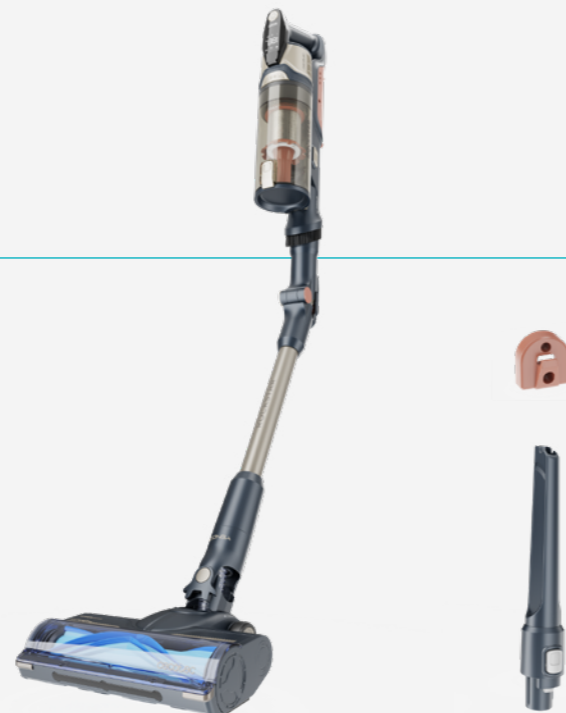

Potencia a medida. 3 modos: Eco, Medio y Turbo. Optimiza el rendimiento del aspirador y su batería regulando el poder de succión en función de las necesidades de limpieza. Saca a la luz la suciedad invisible. Green Detect: revela el polvo y la suciedad invisible en suelos duros, aumentando la precisión de aspiración para que no se te escape nada.

Aspira zonas bajas sin esfuerzo. ErgoFlex: tubo flexible que evita que tengas que agacharte para aspirar zonas bajas de difícil acceso.

Limpia al detalle todo tu hogar. Kit de accesorios: maximiza la limpieza de tu hogar con un accesorio para muebles 2 en 1 incorporado y otro para esquinas, ideal para alcanzar las zonas más difíciles. Además, incluye soporte de pared para un almacenamiento cómodo y ordenado, y manguera extensible que te permite llegar a lugares elevados y difíciles de alcanzar con facilidad.

COMPOSICIÓN:

Aspirador vertical, Tubo flexible, Cargador, Soporte de pared, Accesorio para esquinas

31 x 19 x 50 cm 4.72 kg
31 x 19 x 50 cm 4.72 kg

43 x 9 x 17 cm 1.46 kg

100-240 V 50/60 Hz
300 W

8447562041768 (caja)

A01_EU01_123022