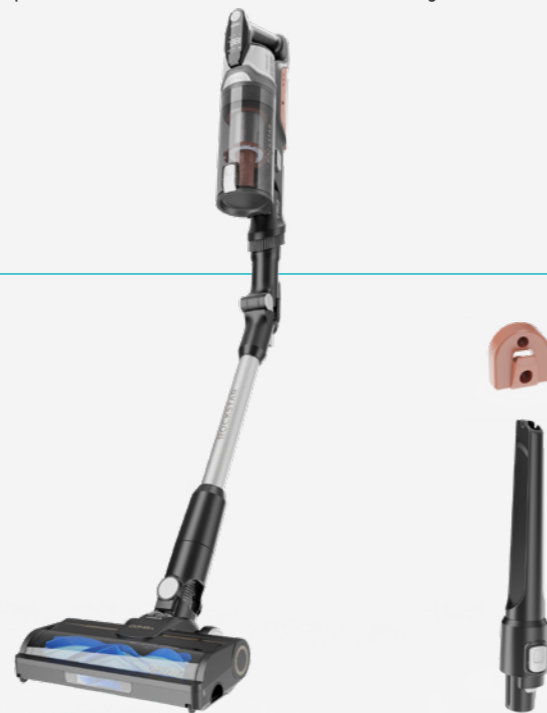

Potencia a medida. 3 modos: Eco, Medio y Turbo. Optimiza el rendimiento del aspirador y su batería regulando el poder de succión en función de las necesidades de limpieza.

Saca a la luz la suciedad invisible. Green Detect: revela el polvo y la suciedad invisible en suelos duros, aumentando la precisión de aspiración para que no se te escape nada.

Aspira zonas bajas sin esfuerzo. ErgoFlex: tubo flexible que evita que tengas que agacharte para aspirar zonas bajas de difícil acceso.

Limpia al detalle todo tu hogar. Kit de accesorios: maximiza la limpieza de tu hogar con un accesorio para muebles 2 en 1 incorporado y otro para esquinas, ideal para alcanzar las zonas más difíciles. Además, incluye soporte de pared para un almacenamiento cómodo y ordenado, y manguera extensible que te permite llegar a lugares elevados y difíciles de alcanzar con facilidad.

COMPOSICIÓN:

Aspirador vertical, Tubo flexible, Cargador, Soporte de pared, Accesorio para esquinas

31 x 19 x 50 cm 4.38 kg
31 x 19 x 50 cm 4.38 kg

43 x 9 x 17 cm 1.43 kg

100-240 V 50/60 Hz
200 W

8447562041751 (caja)

A01_EU01_123021