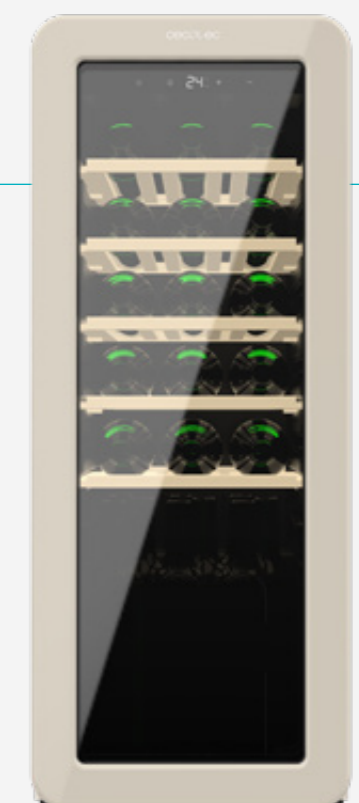

## INHALT:

Weinkühlschrank, Weinregal, Bedienungsanleitung

220-240 V 50 Hz  
0,7 A

8435771916106 (Verpackung)  
18435771916103 (Master-Box)  
A01\_EU01\_100506