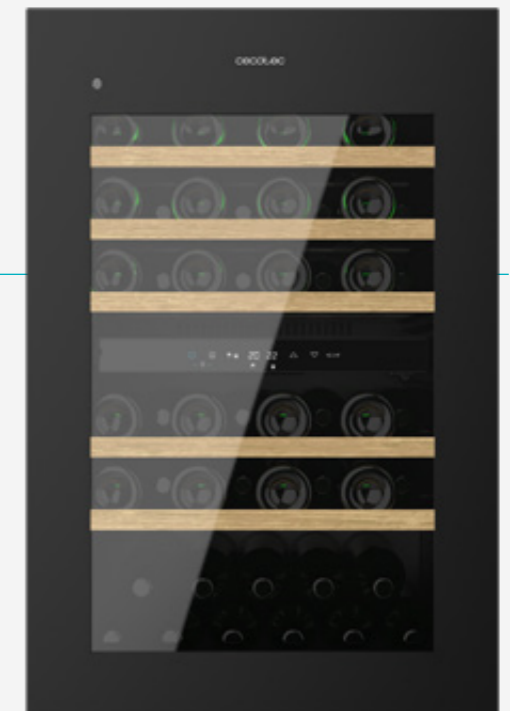

## INHALT:

Bedienungsanleitung, Weinregal, Weinkühlschrank

56.3 x 59 x 88.5 cm 42 kg

220-240 V 50 Hz  
70 W 0,8 A

8435771901201 (Verpackung)  
18435771901208 (Master-Box)  
A01\_EU01\_100093

BOLERO GRANDSOMMELIER 830 COOLCRYSTAL