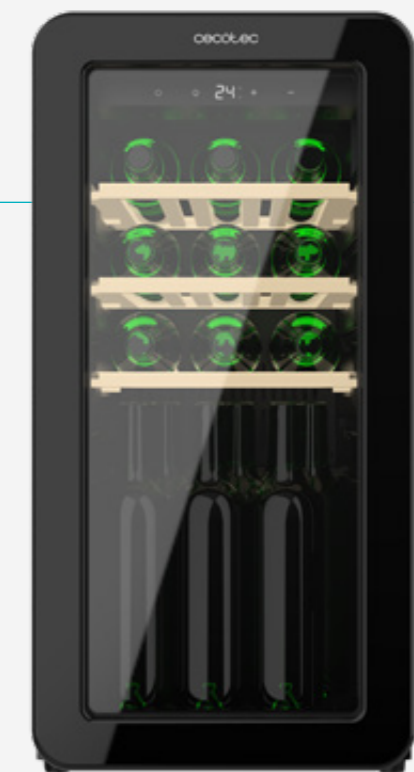

## INHALT:

Weinkühlschrank, Weinregal, Bedienungsanleitung

220-240 V 50 Hz  
0,7 A

8435771916007 (Verpackung)  
18435771916004 (Master-Box)  
A01\_EU01\_100504