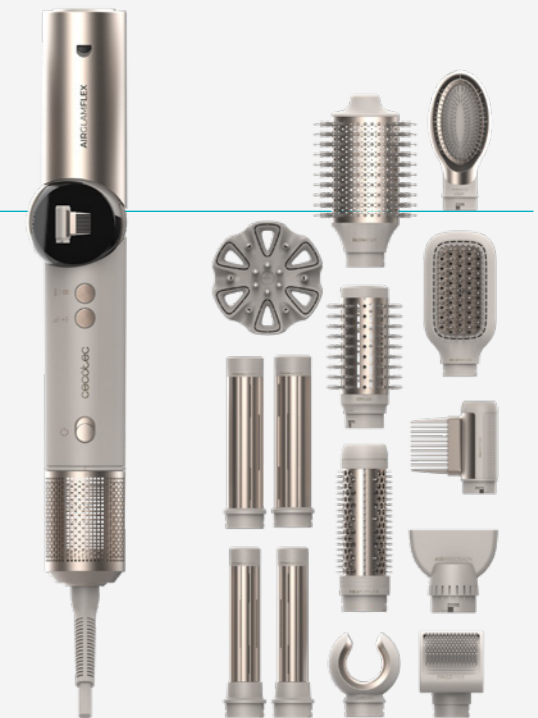

COMPOSICIÓN:

Producto, Cabezal CoandaTech 32 mm x2, Cabezal CoandaTech 35 mm x2, Cabezal, DrySleek, Cabezal FrizzFree, Cabezal BlowOut, Cabezal Styler, Cabezal ProStyler, Cabezal StraightBrush, Cabezal TangleFree, Cabezal MaxiCurls, Cabezal AirPrecision, Estuche de cuero, IM

6.7 x 26.3 x 51 cm 4.1 kg
52 x 52.5 x 53.5 cm 25.62 kg

5 x 4.5 x 30.5 cm 0.44 kg

220-240 ~ V 50/60 Hz
1400 W

8447420157952 (caja)
18447420157959 (máster)
A01_EU01_114728